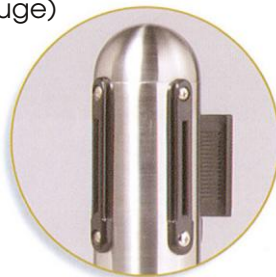

Plakatrahen für Stopper A4 Hochformat
Porte-Affiche pour poteau A4 Portrait
 1027 Chrome
 1028 Gold
 1029 Inox

Black Bronze Blue Red

1030P + 1030F
Aschen-Stopper / Edelstahl
Poteau-Cendrier acier brossé Inox

1022 (schwarz-noir)
 1023 (grau-gris)
 1024 (rot-rouge)

Stopper Edelmetall gebürstet Gurtlänge 210 cm ausziehbar
Poteau en acier inox brossé avec bande rétractable de 210 cm

Wandmontage
Accroche murale
 1025 (grau-gris)
 1026 (rot-rouge)