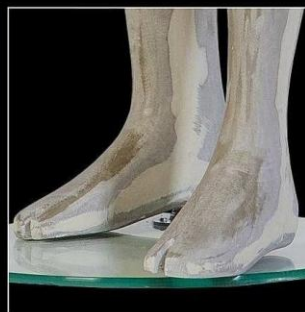

**CHF 329.00**  
Exkl. MwSt / TVA non incluse

**bambino**

M428U0

colori disponibili  
available colours

beton

**M428U0PIERRE**

altezza	height	1410mm
larghezza	width	520mm
lunghezza	length	380mm
collo	neck	290mm
spalle	shoulder	330mm
torace	bust	690mm
vita	waist	610mm
fianchi	hips	730mm
scarpe	shoes	34
tacco	heel	2

base vetro per manichino bambino 353mm x 8mm  
glass base for child 353mm x 8mm

Preise ab unseren Lokalitäten. Preisänderung vorbehalten.  
Diese Preisliste annulliert die vorhergehende.  
Lieferfrist ca. 4 Wochen ab Auftragsbestätigung. **Exkl. MwSt**  
Fotos, Farben und Grössen können vom Original abweichen.