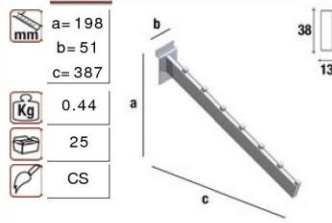

WT\_42

Accessori

BROCHE A GRADINO RET SEZ 38X13 L400 PER DOGATO  
Stepped arm rectangular section 38x13 L400 for slatted panel

WT\_43

Accessori

BROCHE INCL.7 POSTI RET SEZ 38X13 L400 PER DOGATO  
Sloping 7 pins arm rectangular section 38x13 L900 for slatted panel