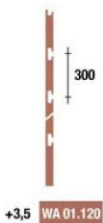

**+5,5 WA 01.90**

DOGATO MDF 120X90 P.20 CM  
Display panel H1200x900 cm pitch 20 cm

W120_90T		W120_908T		Perimetrali	
	a= 1200 b= 900 c= 19	a= 1200 b= 900 c= 18			
	18	16.6			
	2	2			
	LA4	LAAR			

**+3,5 WA 01.90**

DOGATO MDF 120X90 P.30 CM  
Display panel H1200x900 mm pitch 30 cm

W120120D		Perimetrali	
	a= 1200 b= 1200 c= 19		
	24		
	2		
	LA1		

**+11,5 WA 01.120**

DOGATO MDF 120X120 P.10 CM  
Display panel H1200x1200mm pitch 10 cm

W120120Q

Perimetrali

	a= 1200 b= 1200 c= 19
	24
	2
	LA1

DOGATO MDF 120X120 P.15 CM

Display panel H1200x1200mm pitch 15 cm

W120120V

Perimetrali

	a= 1200 b= 1200 c= 19
	24
	2
	LA1

DOGATO MDF 120X120 P.20 CM

Display panel H1200x1200mm pitch 20 cm

W120120T

Perimetrali

	a= 1200 b= 1200 c= 19
	24
	2
	LA1

DOGATO MDF 120X120 P.30 CM

Display panel H1200x1200mm pitch 30

**W120120L** Perimetrali