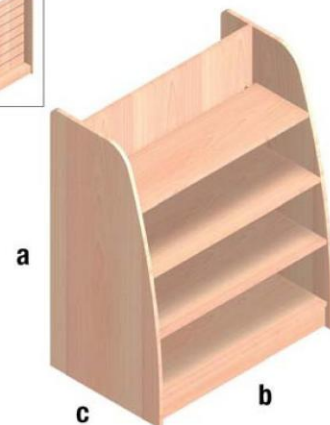

WG\_80

Gondole

	a= 120 b= 40 c= 100
	0.09
	10
	CR CR

PORTA ETICHETTE PER GONDOLA COMPLETO DI PORTAPREZZO  
Label holder for display unit, with price holder

WG\_31

Gondole

	a= 1343 b= 925 c= 740
	34
	1
	LA2+ AVPA

GONDOLA DOGATA BIFACCIALE ECONOMICA  
Economical bespoke display unit

WG\_40

Gondole

	a= 1340 b= 1270 c= 675
	84
	1
	NS+ LA2 CR+ LA2

GONDOLA DOGATA A T CON TESTATA ZM  
Slatted display unit with ZM on both sides

WG\_55

Gondole

	a= 1200 b= 940 c= 600
	62
	1
	LA2

GONDOLA ESPOSITIVA CON SPALLE SAGOMATE  
Display unit one side slatted one side shelves

**WG\_36** Gondole

	a= 1700 b= 600 c= 340
	40
	1
	LA2+ AVPA

**a**  
**b**  
**c**