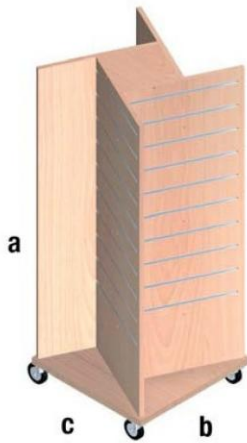

**WG09.12** Gondole

	a= 1172 b= 1200 c= 1200
	57
	1
	LA2

**a**  
**b**  
**c**

PEDANA A 3 PIANI H 1172 X 1200 X 1200 MM  
Three level display unit H1300

WG23.45

Gondole

	a= 1370 b= 540 c= 540
	42
	1
	LA2

GONDOLA DOGATA A 4 BRACCIA  
Four sided display unit

WG23.70

Gondole

	a= 1370 b= 820 c= 820
	70
	1
	LA2

GONDOLA DOGATA A 4 BRACCIA  
Four sided tower display unit

WG20.152

Gondole

	a= 1465 b= 450 c= 450
	35
	1
	LA2

TORRE DOGATA H 1465 MM  
Tower display unit, 1520mm height