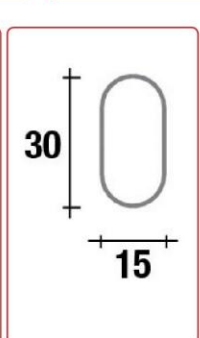

WA_21N Accessori

mm	a=0
	b=51
	c=290
Kg	0.41
	40
	CR NS

STAFFA CENTRALE L 290 MM CON TAGLI
Central bracket L290 mm with cuts

WA_22N Accessori

mm	a=0
	b=51
	c=290
Kg	0.61
	20
	CR NS

COPPIA STAFFE L.290 MM CON TAGLI
Couple of brackets L290 mm with cuts

WA_27 Accessori

mm	a=0
	b=51
	c=290
Kg	0.61
	10
	CR NS

COPPIA STAFFE L.290 MM INCLINABILI
Couple of reclining brackets L290 mm

WA_41 Accessori

mm	a=0
	b=0
	c=310
Kg	0.26
	50
	CR CR

STAFFA L 310 MM
Bracket L310 mm

WA_35 Accessori

mm	a=0
	b=51
	c=65
Kg	0.12
	50
	CR NS

ATTACCO ADERENTE X BARRA OVALE
Adherent attack for oval tube