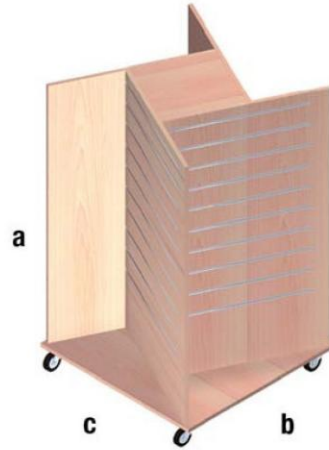

GONDOLA DOGATA A 4 BRACCIA
Four sided tower display unit

WG20.152

Gondole

	a= 1465 b= 450 c= 450
	35
	1
	LA2