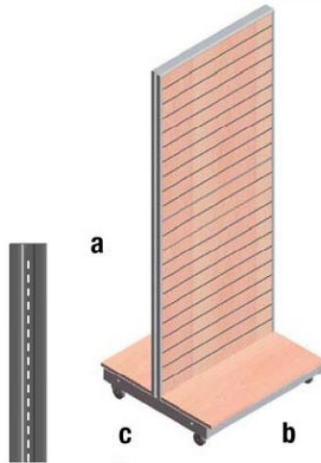

	WG24.09X
	a= 2020 b= 900 c= 850
	21
	1
	AVPA

Gondole

STRUTTURA PER GONDOLA BIFACCIALE H2020MM  
Structure for bespoke display unit H2020mm

WG24.09

Gondole

	a= 2020 b= 900 c= 850
	67
	1
	LA2+ AVPA

GONDOLA DOGATA BIFACCIALE H2020MM  
Double faced display unit H2020x900 mm