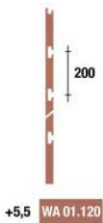

**+5,5 WA 01.90**

DOGATO MDF 120X90 P.20 CM  
Display panel H1200x900 cm pitch 20 cm

W120_90T		W120_908T		Perimetrali	
	a= 1200 b= 900 c= 19	a= 1200 b= 900 c= 18			
	18	16.6			
	2	2			
	LA4	LAAR			

**+3,5 WA 01.90**

DOGATO MDF 120X90 P.30 CM  
Display panel H1200x900 mm pitch 30 cm

W120120D		Perimetrali	
	a= 1200 b= 1200 c= 19		
	24		
	2		
	LA1		

**+11,5 WA 01.120**

DOGATO MDF 120X120 P.10 CM  
Display panel H1200x1200mm pitch 10 cm

W120120Q

Perimetrali

	a= 1200 b= 1200 c= 19
	24
	2
	LA1

DOGATO MDF 120X120 P.15 CM

Display panel H1200x1200mm pitch 15 cm

W120120V

Perimetrali

	a= 1200 b= 1200 c= 19
	24
	2
	LA1

DOGATO MDF 120X120 P.20 CM

Display panel H1200x1200mm pitch 20 cm

W120120T

Perimetrali

	a= 1200 b= 1200 c= 19
	24
	2
	LA1

DOGATO MDF 120X120 P.30 CM

Display panel H1200x1200mm pitch 30

**W120120L** Perimetrali