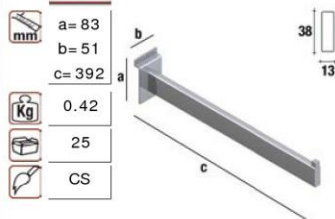

BROCHE DIRITTA RET SEZ 38X13 L400 PER DOGATO
Straight arm rectangular section 38x13 L400 for slatted panel

WT_34.060 - WT_34.090

Accessori