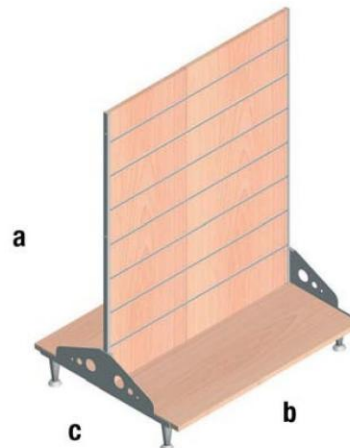

WG\_80

Gondole

	a= 120 b= 40 c= 100
	0.09
	10
	CR CR

PORTA ETICHETTE PER GONDOLA COMPLETO DI PORTAPREZZO  
Label holder for display unit, with price holder

WG\_31

Gondole

	a= 1343 b= 925 c= 740
	34
	1
	LA2+ AVPA