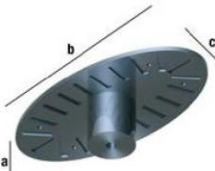

WG26.09Z - WG26.12Z

Gondole

	a= 0 b= 905 c= 124	a= 0 b= 1205 c= 124
	2.35	5.8
	1	1

KIT PER RUOTE A SCOMPARSA WG26  
Kit for wheels for WG26

WG26.T - WG26.TL

Gondole

	a= 44 b= 200 c= 103	a= 44 b= 200 c= 103
	0.85	0.85
	10	10
	AVPA	VPL