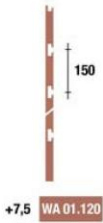

W120_90Q		W120_908Q		Perimetrali	
	a= 1200 b= 900 c= 19	a= 1200 b= 900 c= 18			
	18	16.6			
	2	2			
	LA4	LAAR			

**+7,5 WA 01.90**

DOGATO MDF 120X90 P.15 CM  
Display panel H1200x900 mm pitch 15 cm

W120_90V		W120_908V		Perimetrali	
	a= 1200 b= 900 c= 19	a= 1200 b= 900 c= 18			
	18	16.6			
	2	2			
	LA4	LAAR			

**+5,5 WA 01.90**

DOGATO MDF 120X90 P.20 CM  
Display panel H1200x900 cm pitch 20 cm

W120_90T		W120_908T		Perimetrali	
	a= 1200 b= 900 c= 19	a= 1200 b= 900 c= 18			
	18	16.6			
	2	2			
	LA4	LAAR			

**+3,5 WA 01.90**

DOGATO MDF 120X90 P.30 CM  
Display panel H1200x900 mm pitch 30 cm

W120120D		Perimetrali	
	a= 1200 b= 1200 c= 19		
	24		
	2		
	LA1		

**+11,5 WA 01.120**

DOGATO MDF 120X120 P.10 CM  
Display panel H1200x1200mm pitch 10 cm

W120120Q

Perimetrali

	a= 1200 b= 1200 c= 19
	24
	2
	LA1

DOGATO MDF 120X120 P.15 CM

Display panel H1200x1200mm pitch 15 cm

W120120V

Perimetrali

	a= 1200 b= 1200 c= 19
	24
	2
	LA1