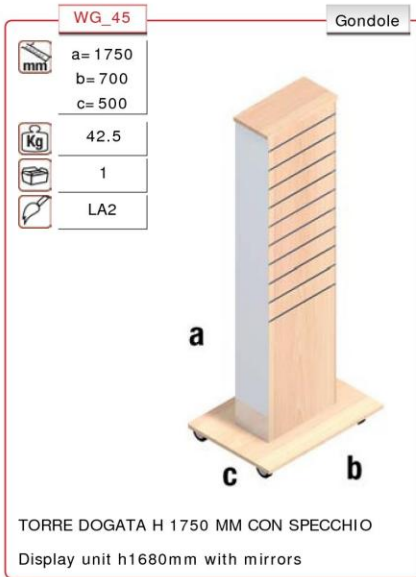

LA1

510 Weiss
520 Beige
528 Alufarbig
544 Weiss strukturiert
551 Eiche
593 Buche hell
570 Birne
584 Wenge
815 Anthrazit
820 Schwarz
835 Orange
851 Karibikblau

529 Betonfarbig
560 Ahorn

510 Blanc
520 Beige magnolia
528 Aluminium
544 Cérusé blanc
551 Rouvre
593 Hêtre clair
570 Poirier
584 Wengé
815 Gris anthracite
820 Noir
835 Orange
851 Bleu caraïbe

529 Béton
560 Erable

510 Bianco
520 Magnolia
528 Grigio alluminio
544 Larice sbiancato
551 Rovere
593 Faggio chiaro
570 Pero
584 Wenge asia
815 Grigio pietra
820 Nero
835 Arancione
851 Blu caraibi

529 Beton
560 Acero

Preise ab unseren Lokalitäten. Preisänderung vorbehalten.
Diese Preisliste annulliert die vorhergehende.
Lieferfrist ca. 4 Wochen ab Auftragsbestätigung. **Exkl. MwSt**
Fotos, Farben und Grössen können vom Original abweichen.

Prix départ de nos locaux. Sous réserve de modifications. **TVA non incluse**
La présente liste annule et remplace toute précédente liste.
Délai de livraison hors stock, env. 4 sem. dès confirmation commande.
Photos, couleurs et mesures non contractuelles.