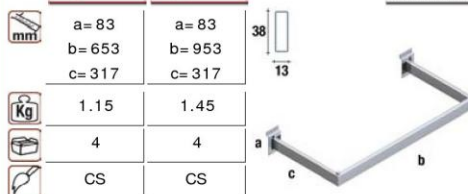

WT\_44

Accessori

BROCHE DIRITTA RET SEZ 38X13 L400 PER DOGATO  
Straight arm rectangular section 38x13 L400 for slatted panel

WT\_34.060 - WT\_34.090

Accessori

BARRA A SBALZO RET SEZ. 38X13 PER DOGATO  
Hanging bar rectangular section 38x13 for slatted panel