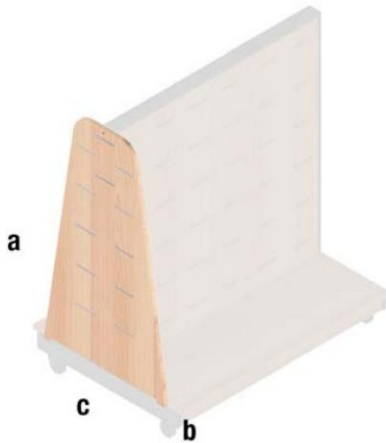

COPPIA STAFFE X RIPIANO SUP. WG26  
Couple of brackets for upper shelf WG26

WG\_17 - WG\_17L

Gondole

	a= 1220 b= 19 c= 845	a= 1220 b= 19 c= 845
	21	21
	1	1
	LA2+ AVPA	LA5+ AVPA

PANNELLO DOGATO SUPPLEMENTARE X WG 26  
Additional display panel for WG26

WG\_81 - WG\_81L

Gondole

	a= 150 b= 890 c= 20	a= 150 b= 890 c= 20
	2.75	2.75
	4	4
	LA2+ AVPA	LA5+ AVPA

TRAVERSA DECORATIVA X GONDOLA WG26  
Decorative upper element for WG26

ZG27.FZV

Gondole

	a= 1220 b= 19 c= 700
	16
	1
	LA2+ AVPA