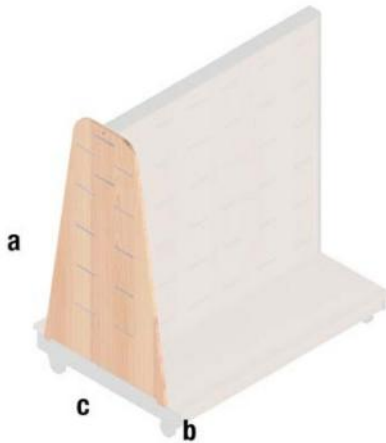

COPPIA STAFFE X RIPIANO SUP. WG26
Couple of brackets for upper shelf WG26

WG_17 **WG_17L** Gondole

	a= 1220	a= 1220
	b= 19	b= 19
	c= 845	c= 845
	21	21
	1	1
	LA2+ AVPA	LA5+ AVPA

PANNELLO DOGATO SUPPLEMENTARE X WG 26
Additional display panel for WG26

WG_81 **WG_81L** Gondole

	a= 150	a= 150
	b= 890	b= 890
	c= 20	c= 20
	2.75	2.75
	4	4
	LA2+ AVPA	LA5+ AVPA

TRAVERSA DECORATIVA X GONDOLA WG26
Decorative upper element for WG26

ZG27.FZV

Gondole

	a= 1220 b= 19 c= 700
	16
	1
	LA2+ AVPA