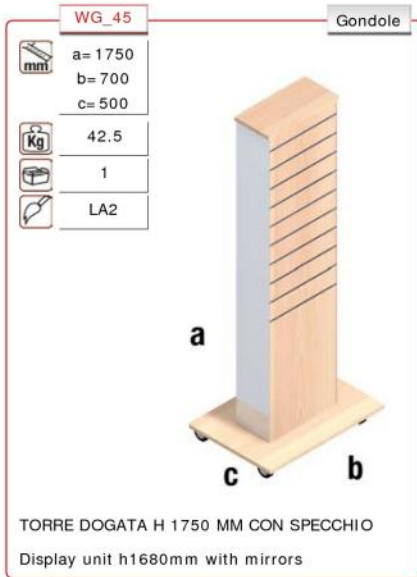

510 Weiss
520 Beige
528 Alufarbig
544 Weiss strukturiert
551 Heichenholz
593 Buche hell
570 Birne
584 Wenge
815 Anthrazit
820 Schwarz
835 Orange
851 Karibikblau
529 Betonfarbig
560 Ahorn

510 Blanc
520 Beige magnolia
528 Aluminium
544 Cérusé blanc
551 Rouvre
593 Hêtre clair
570 Poirier
584 Wengé
815 Gris anthracite
820 Noir
835 Orange
851 Bleu caraïbe
529 Béton
560 Erable

510 Bianco
520 Magnolia
528 Grigio alluminio
544 Larice sbiancato
551 Rovere
593 Faggio chiaro
570 Pero
584 Wenge asia
815 Grigio pietra
820 Nero
835 Arancione
851 Blu caraibi
529 Beton
560 Acero

Preise ab unseren Lokalitäten. Preisänderung vorbehalten.
Diese Preisliste annulliert die vorhergehende.
Lieferfrist ca. 4 Wochen ab Auftragsbestätigung. **Exkl. MwSt**
Fotos, Farben und Grössen können vom Original abweichen.

Prix départ de nos locaux. Sous réserve de modifications. **TVA non incluse**
La présente liste annule et remplace toute précédente liste.
Délai de livraison hors stock, env. 4 sem. dès confirmation commande.
Photos, couleurs et mesures non contractuelles.