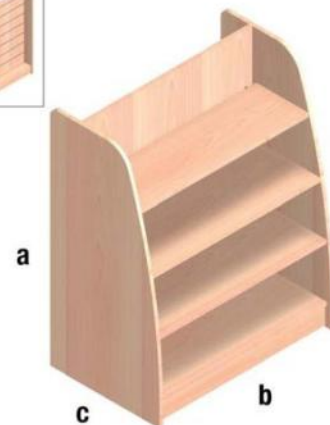

GONDOLA DOGATA BIFACCIALE ECONOMICA
Economical bespoke display unit

WG_40

Gondole

	a= 1340 b= 1270 c= 675
	84
	1
	NS+ LA2 CR+ LA2

GONDOLA DOGATA A T CON TESTATA ZM
Slatted display unit with ZM on both sides

WG_55

Gondole

	a= 1200 b= 940 c= 600
	62
	1
	LA2

GONDOLA ESPOSITIVA CON SPALLE SAGOMATE
Display unit one side slatted one side shelves

WG_36 Gondole

	a= 1700 b= 600 c= 340
	40
	1
	LA2+ AVPA

a
b
c

ESPOSITORE DOGATO CON 3 PIANI DA 600MM
Display unit with 2 shelves L600 mm