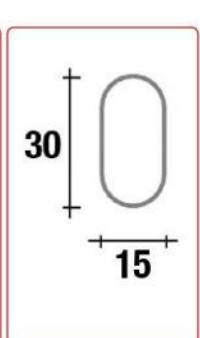

WA_21N Accessori

mm	a=0
	b=51
	c=290
Kg	0.41
	40
	CR NS

STAFFA CENTRALE L 290 MM CON TAGLI
Central bracket L290 mm with cuts

WA_22N Accessori

mm	a=0
	b=51
	c=290
Kg	0.61
	20
	CR NS

COPPIA STAFFE L.290 MM CON TAGLI
Couple of brackets L290 mm with cuts

WA_27 Accessori

mm	a=0
	b=51
	c=290
Kg	0.61
	10
	CR NS

COPPIA STAFFE L.290 MM INCLINABILI
Couple of reclining brackets L290 mm

WA_41 Accessori

mm	a=0
	b=0
	c=310
Kg	0.26
	50
	CR CR

STAFFA L 310 MM
Bracket L310 mm

WA_35 Accessori

mm	a=0
	b=51
	c=65
Kg	0.12
	50
	CR NS

ATTACCO ADERENTE X BARRA OVALE
Adherent attack for oval tube