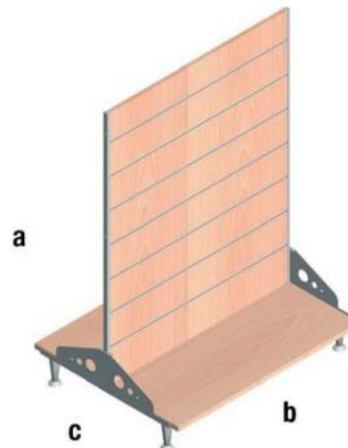

WG_80

Gondole

	a= 120 b= 40 c= 100
	0.09
	10
	CR CR

PORTA ETICHETTE PER GONDOLA COMPLETO DI PORTAPREZZO
Label holder for display unit, with price holder

WG_31

Gondole

	a= 1343 b= 925 c= 740
	34
	1
	LA2+ AVPA