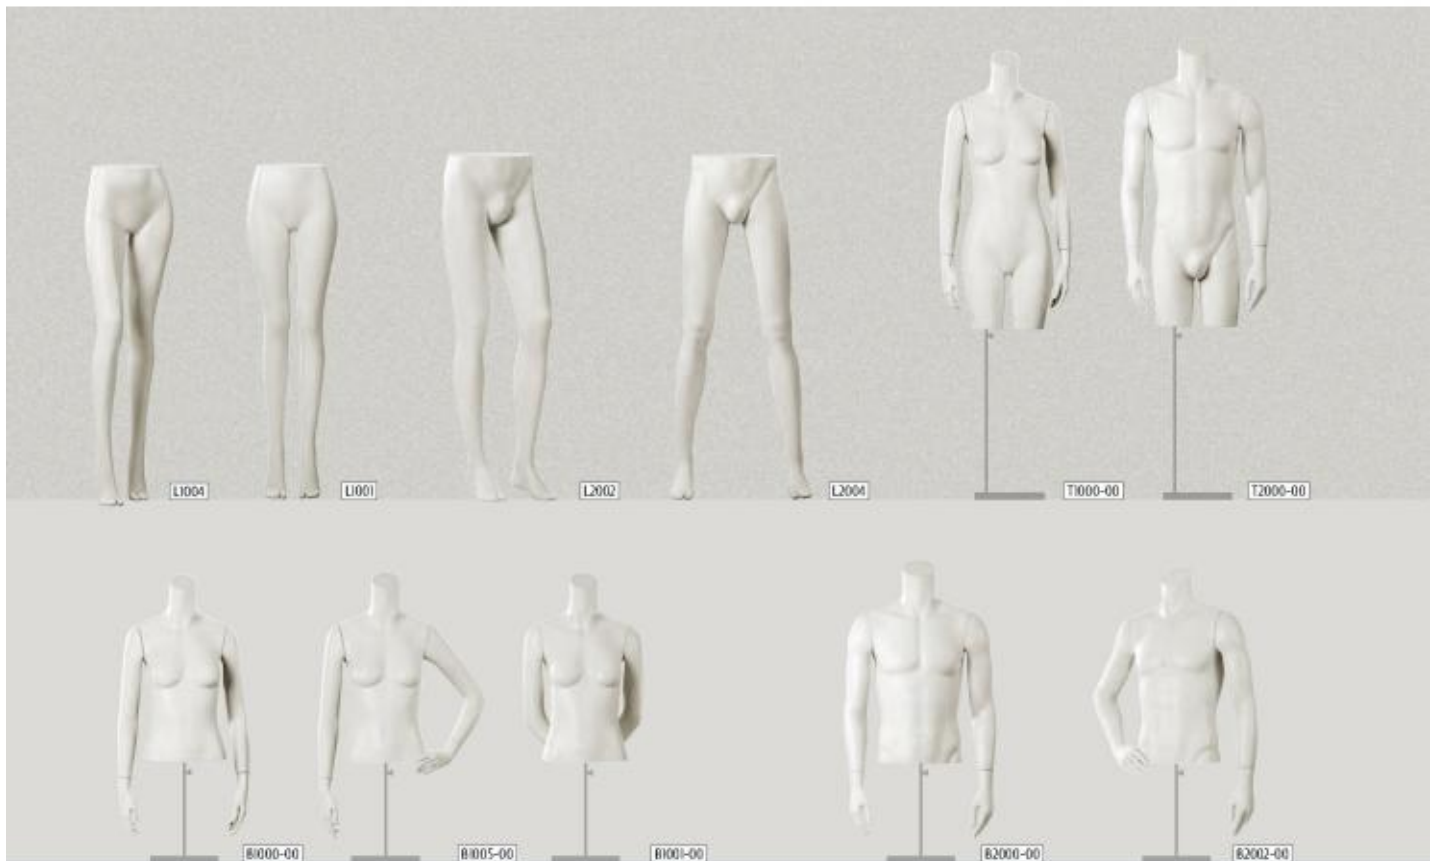

All dimensions are approximate.

ACCESSORIES

Attacco piede e polpaccio.

Base in cristallo.

Foot and calf fitting.

Glass base.

WOMAN

LEGS

DIMENSIONI (CM): Altezza 117 • Larghezza 36 • Profondità 30 • Scarpe 39 • Tacco altezza 10 • Taglia 40-42.
 DIMENSIONS (CM): Height 117 • Width 36 • Depth 30 • Shoes 39 • Heel height 10 • Size 26-28.

BUSTS