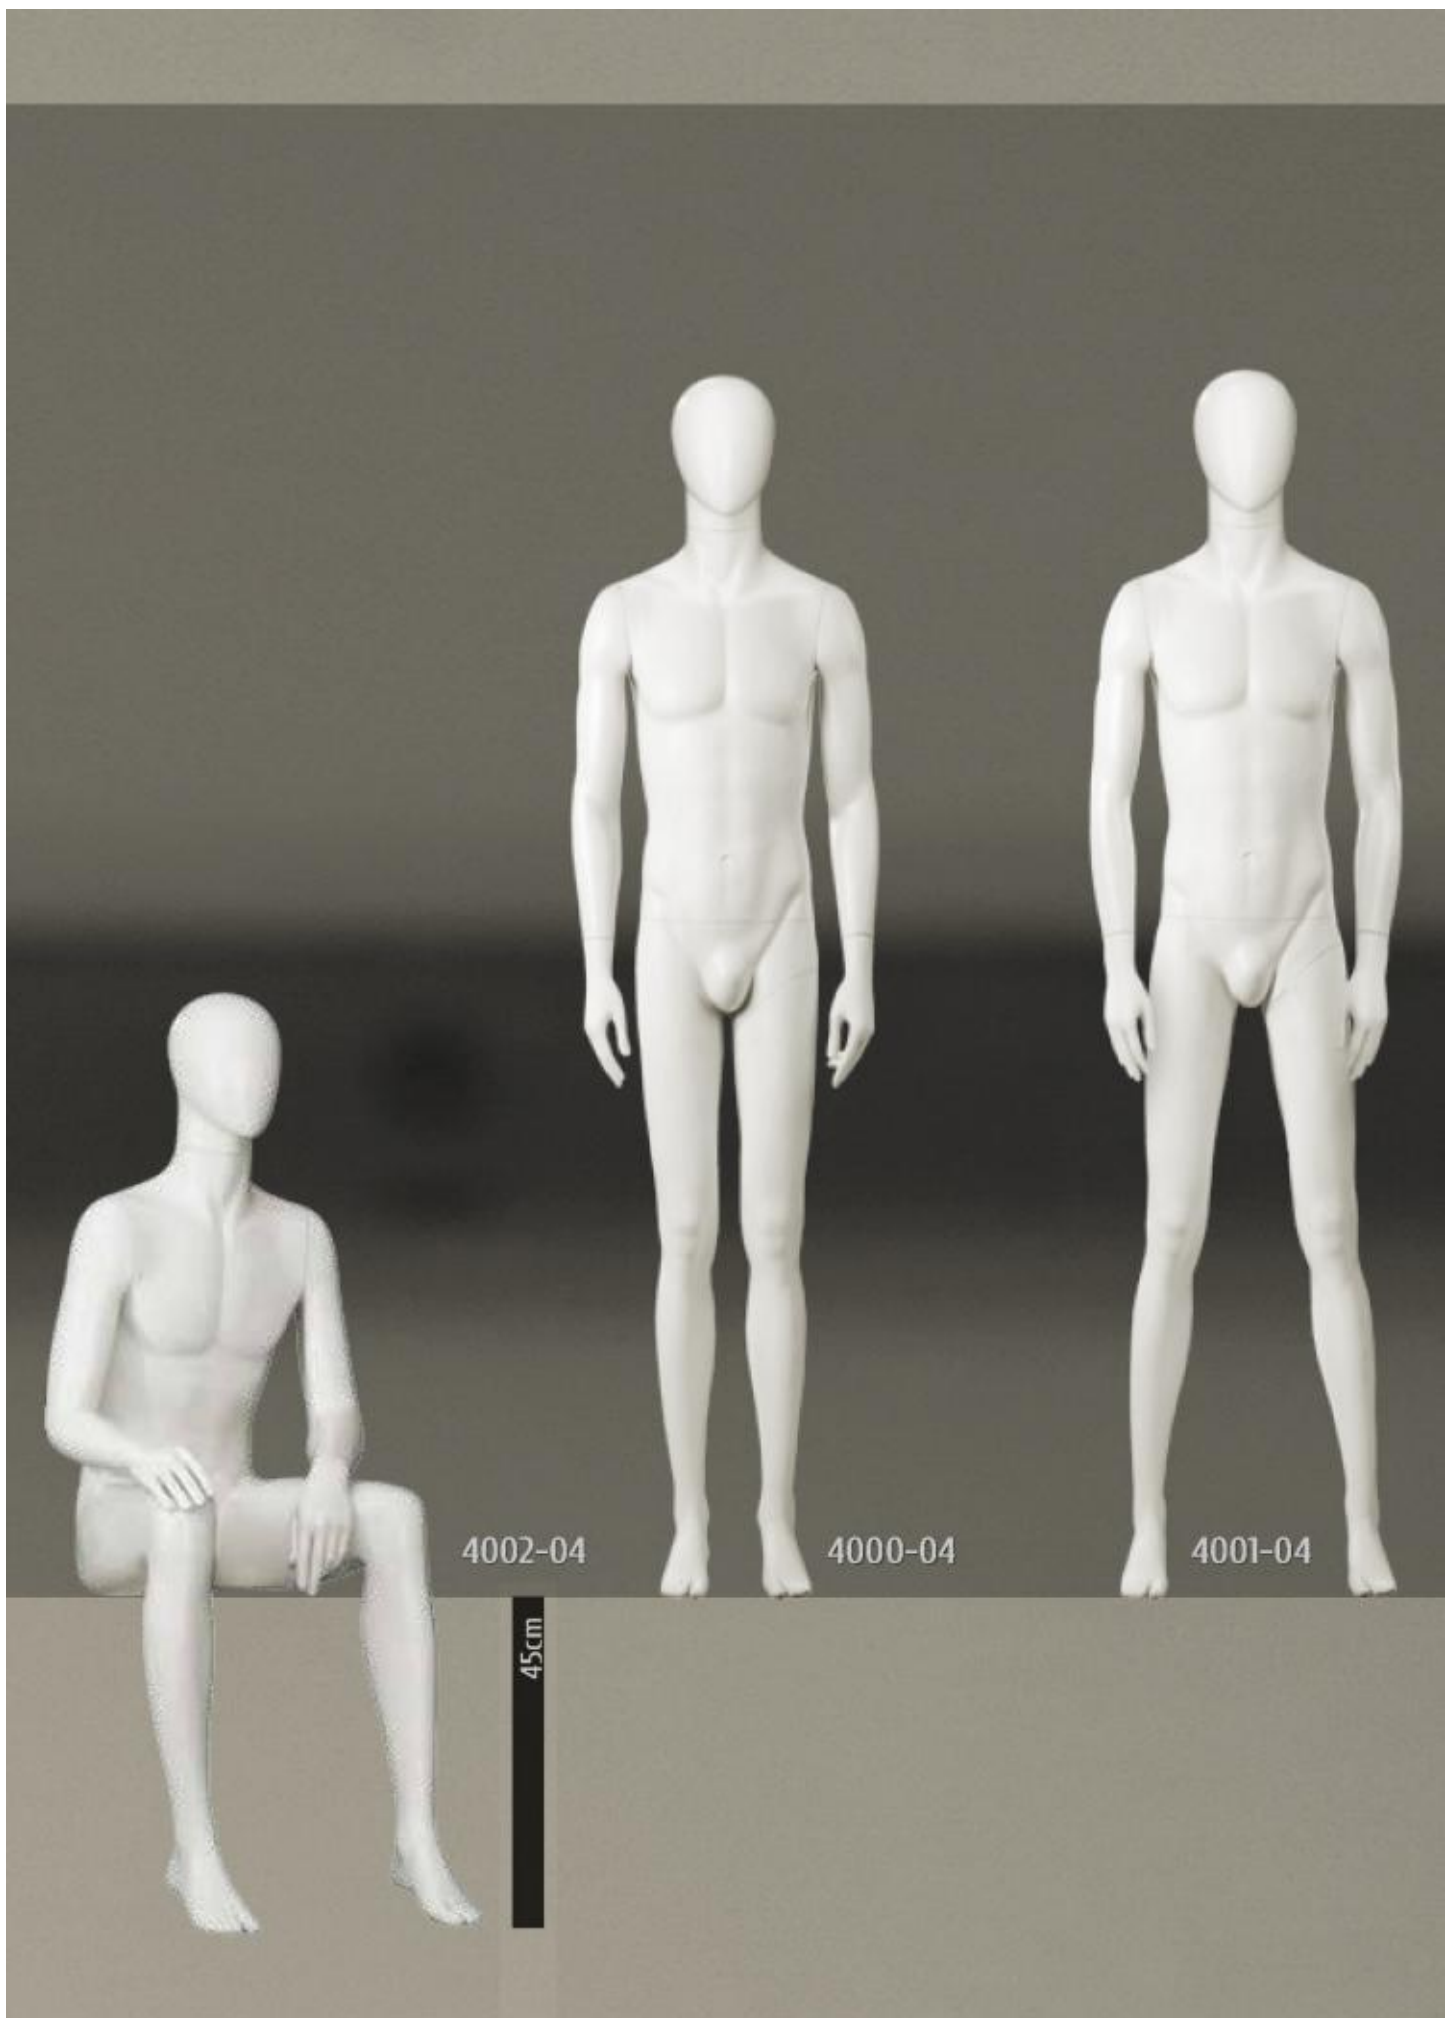

DITTA DISPLAY
info@dittadisplay.ch
www.dittadisplay.ch

TMC Galleria, Thurgauerstr. 119,
8152 Glattpark / Opfikon ZH
TEL 043 495 06 61 FAX 043 495 06 62

Ch. des Champs-Courbes 1,
ZI En Vallaire Est, 1024 Ecublens VD
TEL 021 691 12 12 FAX 021 691 13 13