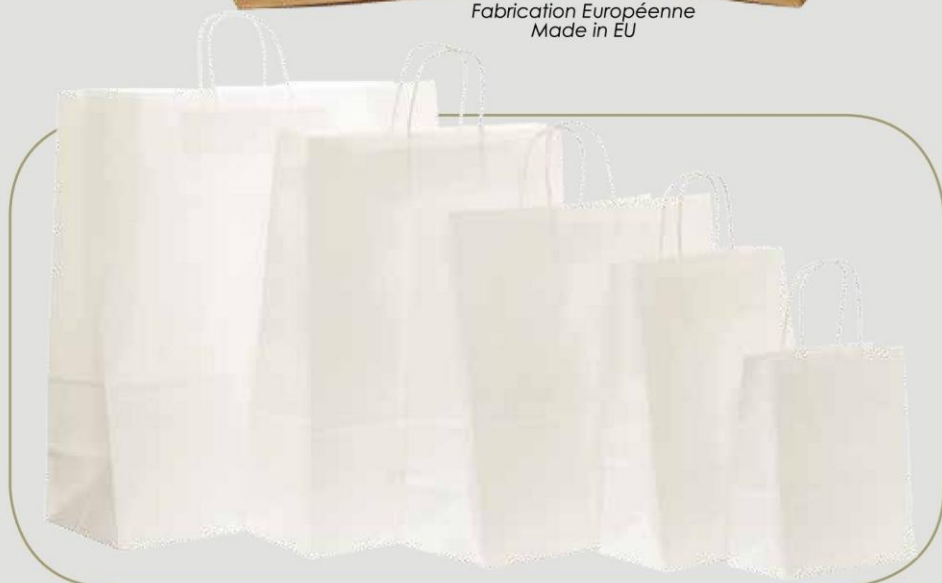

Fabrication Européenne
Made in EU

KRAFT BLANC

Poignées Torsadées

REF.	DIMENSION (en cm)

21160	18+8X22
21145	22+10x31
21146	35+14x36
21148	35+14x44
21147	45+17x48