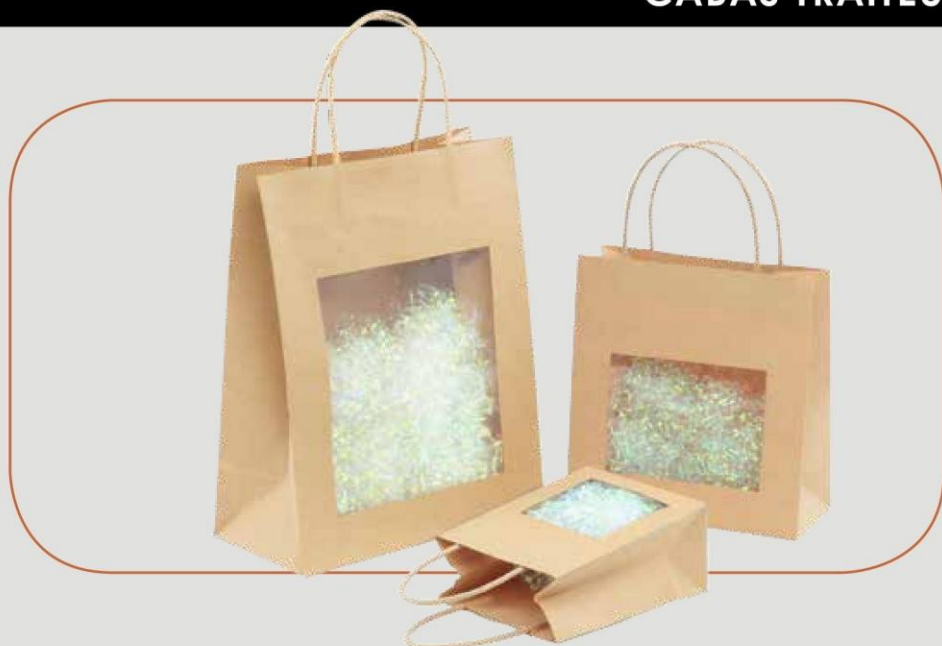

CABAS TRAITEUR / CATERING BAG

REF.	DIMENSION (en cm)
22006	11,5X6,5x14,7
21016	18+8x19
21018	22+11x28