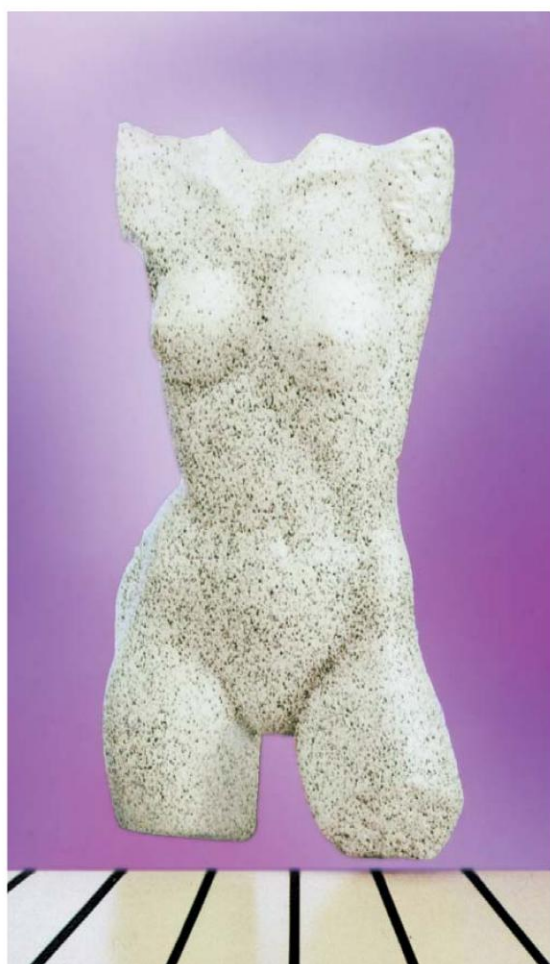

GIOIELLO
Seconds

BUSTS - BÜSTEN - BUSTES - ТОРСЫ

Type 7

	Dim. (mm)	Cod.
Scultura busto donna parete PE.		
Wall woman bust sculpture PE.	H 690	G20700---000
Damenbüste für Wand - Skulptur PE.	T 800	
Buste femme sculpture - à parois PE.	V 580	
Настенная скульптура женского торса PE.	F 760	

Type 8

	Dim. (mm)	Cod.
Scultura busto uomo parete PE.		
Wall man bust sculpture PE.	H 740	G20800---000
Herrenbüste für Wand - Skulptur PE.	T 860	
Buste homme sculpture - à parois PE.	V 650	
Настенная скульптура мужского торса PE.	F 800