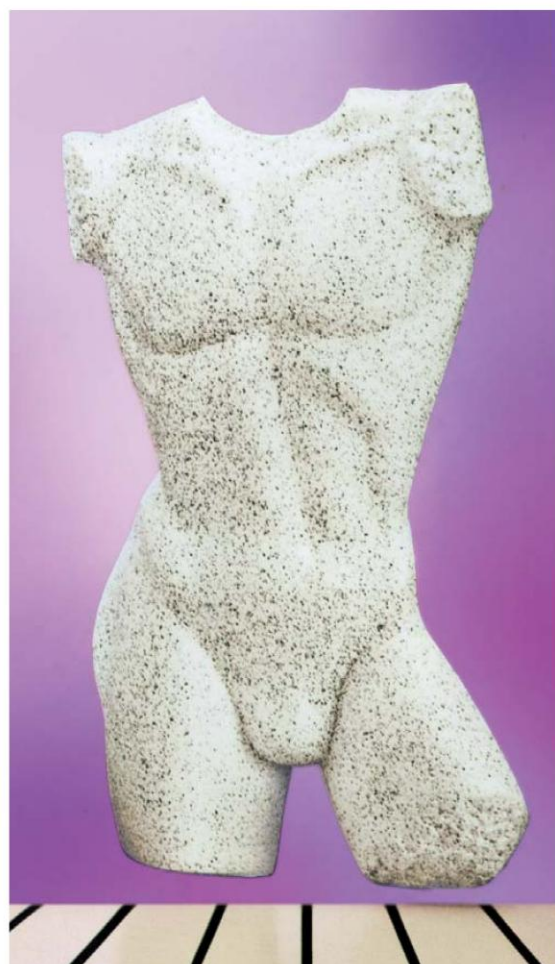

GIOIELLO
Seconds

BUSTS - BÜSTEN - BUSTES - ТОРСЫ

Type 7

	Dim. (mm)	Cod.
Scultura busto donna parete PE.		
Wall woman bust sculpture PE.	H 690	G20700---000
Damenbüste für Wand - Skulptur PE.	T 800	
Buste femme sculpture - à parois PE.	V 580	
Настенная скульптура женского торса PE.	F 760	

Type 8

	Dim. (mm)	Cod.
Scultura busto uomo parete PE.		
Wall man bust sculpture PE.	H 740	G20800---000
Herrenbüste für Wand - Skulptur PE.	T 860	
Buste homme sculpture - à parois PE.	V 650	
Настенная скульптура мужского торса PE.	F 800