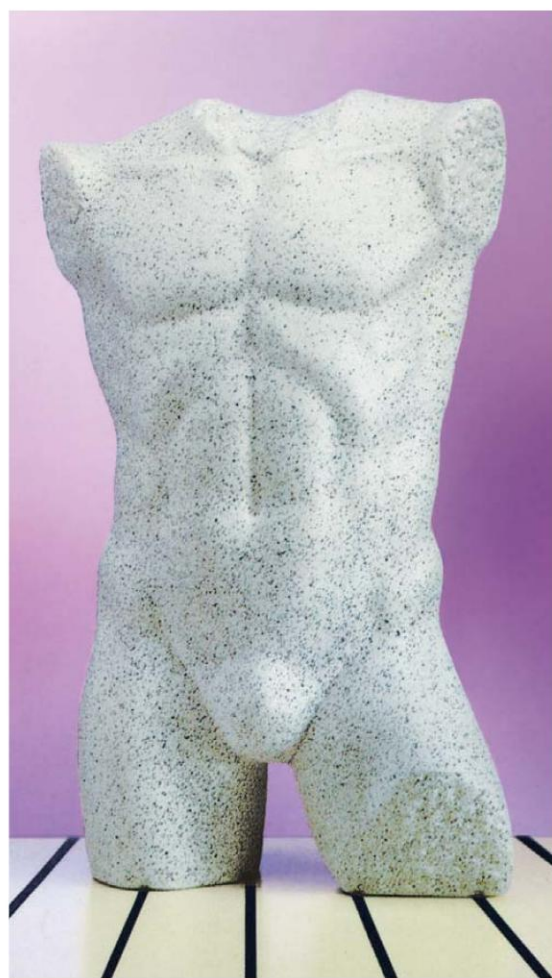

Scultura busto uomo PE.

Man bust sculpture PE.

Herrenbüste - Skulptur PE.

Buste homme sculpture PE.

Скульптура мужского торса PE.

	Dim. (mm)	Cod.
H	810	G20200---000
T	930	
V	750	
F	910	

GIOIELLO
Seconds

BUSTS - BÜSTEN - BUSTES - ТОРСЫ