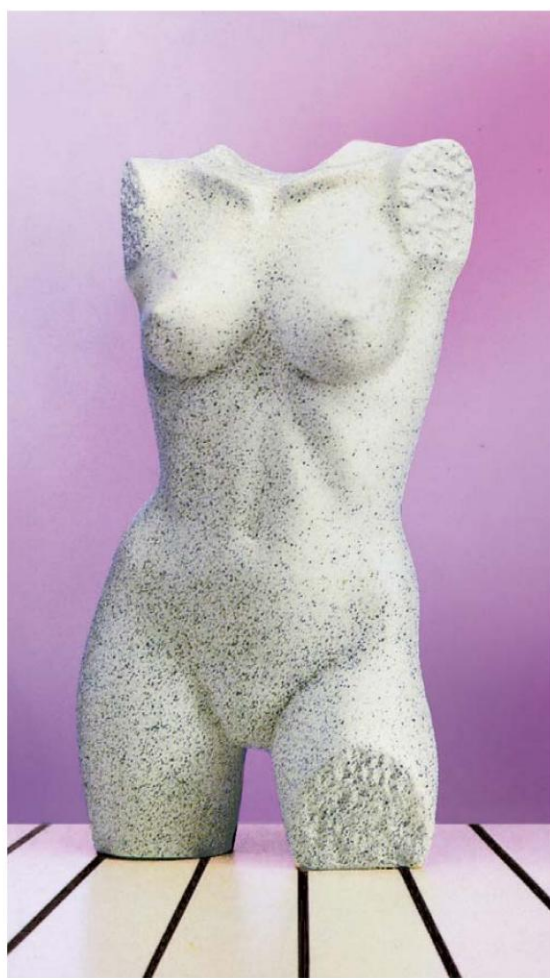

Type 1

Scultura busto donna PE.

Woman bust sculpture PE.

Damenbüste - Skulptur PE.

Buste femme sculpture PE.

Скульптура женского торса PE.

	Dim. (mm)	Cod.
H	700	G20100---000
T	800	
V	610	
F	860	

Type 2

Scultura busto uomo PE.

Man bust sculpture PE.

Herrenbüste - Skulptur PE.

Buste homme sculpture PE.

Скульптура мужского торса PE.

	Dim. (mm)	Cod.
H	810	G20200---000
T	930	
V	750	
F	910	

GIOIELLO
Seconds

BUSTS - BÜSTEN - BUSTES - ТОРСЫ