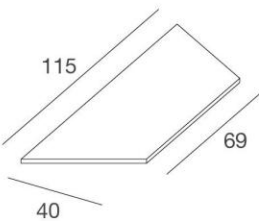

**DGRMV / S - W - B**  
coppia reggimensole spessore 4cm  
brackets pair for 4cm thickness shelf  
tondino/round tube Ø 10 mm  
lungh./length: 20 cm

**MENSOLE  
SHELVES**

**DGME / L - N**  
mensola in nobilitato  
*shelf in faced panel*  
L115 x P40 x SP1,8 cm

**DGMEM / L - N**  
mensola in nobilitato  
*shelf in faced panel*  
L55 x P40 x SP1,8 cm

**DGME2 / L**  
mensola in tamburato laccato  
*light shelf glossy laquered*  
L115 x P40 x SP4 cm

**DGMEM2 / L**  
mensola in tamburato laccato  
*light shelf glossy laquered*  
L55 x P40 x SP4 cm

**DGME / V**  
mensola in vetro temperato  
*shelf in tempered glass*  
L115 x P40 x SP0,8 cm

**DGMEM / V**  
mensola in vetro temperato  
*shelf in tempered glass*  
L40 x P40 x SP0,8 cm

**DGMES / L - N**  
mensola in nobilitato  
*shelf in faced panel*  
L35 x P20 x SP1,8 cm

**DGMES / V**  
mensola in vetro temperato  
*shelf in tempered glass*  
L35 x P20 x SP0,8 cm

**DGMET / L - N**  
mensola in nobilitato  
*shelf in faced panel*  
L115 x P40 x SP1,8 cm

**DGMETM / L - N**  
mensola in nobilitato  
*shelf in faced panel*  
L58 x P23 x SP1,8 cm