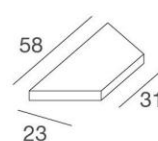

**DGMEM / L - N**  
mensola in nobilitato  
*shelf in faced panel*  
L55 x P40 x SP1,8 cm

**DGME2 / L**  
mensola in tamburato laccato  
*light shelf glossy laquered*  
L115 x P40 x SP4 cm

**DGMEM2 / L**  
mensola in tamburato laccato  
*light shelf glossy laquered*  
L55 x P40 x SP4 cm

**DGME / V**  
mensola in vetro temperato  
*shelf in tempered glass*  
L115 x P40 x SP0,8 cm

**DGMEM / V**  
mensola in vetro temperato  
*shelf in tempered glass*  
L40 x P40 x SP0,8 cm

**DGMES / L - N**  
mensola in nobilitato  
*shelf in faced panel*  
L35 x P20 x SP1,8 cm

**DGMES / V**  
mensola in vetro temperato  
*shelf in tempered glass*  
L35 x P20 x SP0,8 cm

**DGMET / L - N**  
mensola in nobilitato  
*shelf in faced panel*  
L115 x P40 x SP1,8 cm

**DGMETM / L - N**  
mensola in nobilitato  
*shelf in faced panel*  
L58 x P23 x SP1,8 cm

**DGMET2 / L**  
mensola in tamburato laccato  
*light shelf glossy laquered*  
L115 x P40 x SP4 cm

**DGMETM2 / L**  
mensola in tamburato laccato  
*light shelf glossy laquered*  
L58 x P23 x SP4 cm

**PROFILO TERMINALE  
END PROFILE**