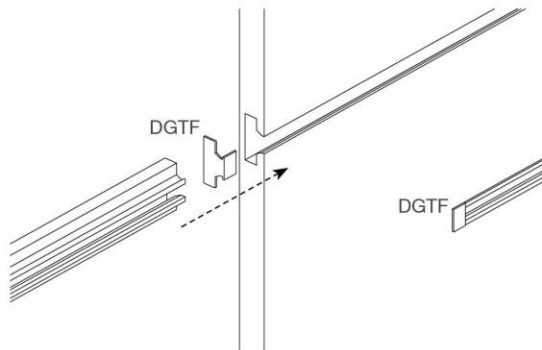

**DGGP / S - W - B**  
gancio con portaprezzo trasparente  
hook with transparent ticket-holder  
tondino/round tube Ø 6 mm  
lungh./length: 24 cm

**DGMA / S - W - B**  
mensola acrilico trasparente  
transparent acrylic shelf  
L25 x P10 cm / L30 x P15 cm

**DGMAP / S - W - B**  
mensola acrilico trasparente  
con porta prezzo  
transparent acrylic shelf  
with ticket-holder  
L25 x P10 cm

**DGRM / S - W - B**  
coppia reggimensole  
shelf brackets pair  
lungh./length: 15-30 cm

**DGRMV / S - W - B**  
coppia reggimensole spessore 4cm  
brackets pair for 4cm thickness shelf  
tondino/round tube Ø 10 mm  
lungh./length: 20 cm

**MENSOLE  
SHELVES**

**DGME / L - N**  
mensola in nobilitato  
*shelf in faced panel*  
L115 x P40 x SP1,8 cm

**DGPR / S - W - B**  
profilo terminale a L in alluminio  
*L shaped aluminium terminal profile*  
sezione/section 2 x 0,5 cm  
lungh./length: 240-120-60 cm