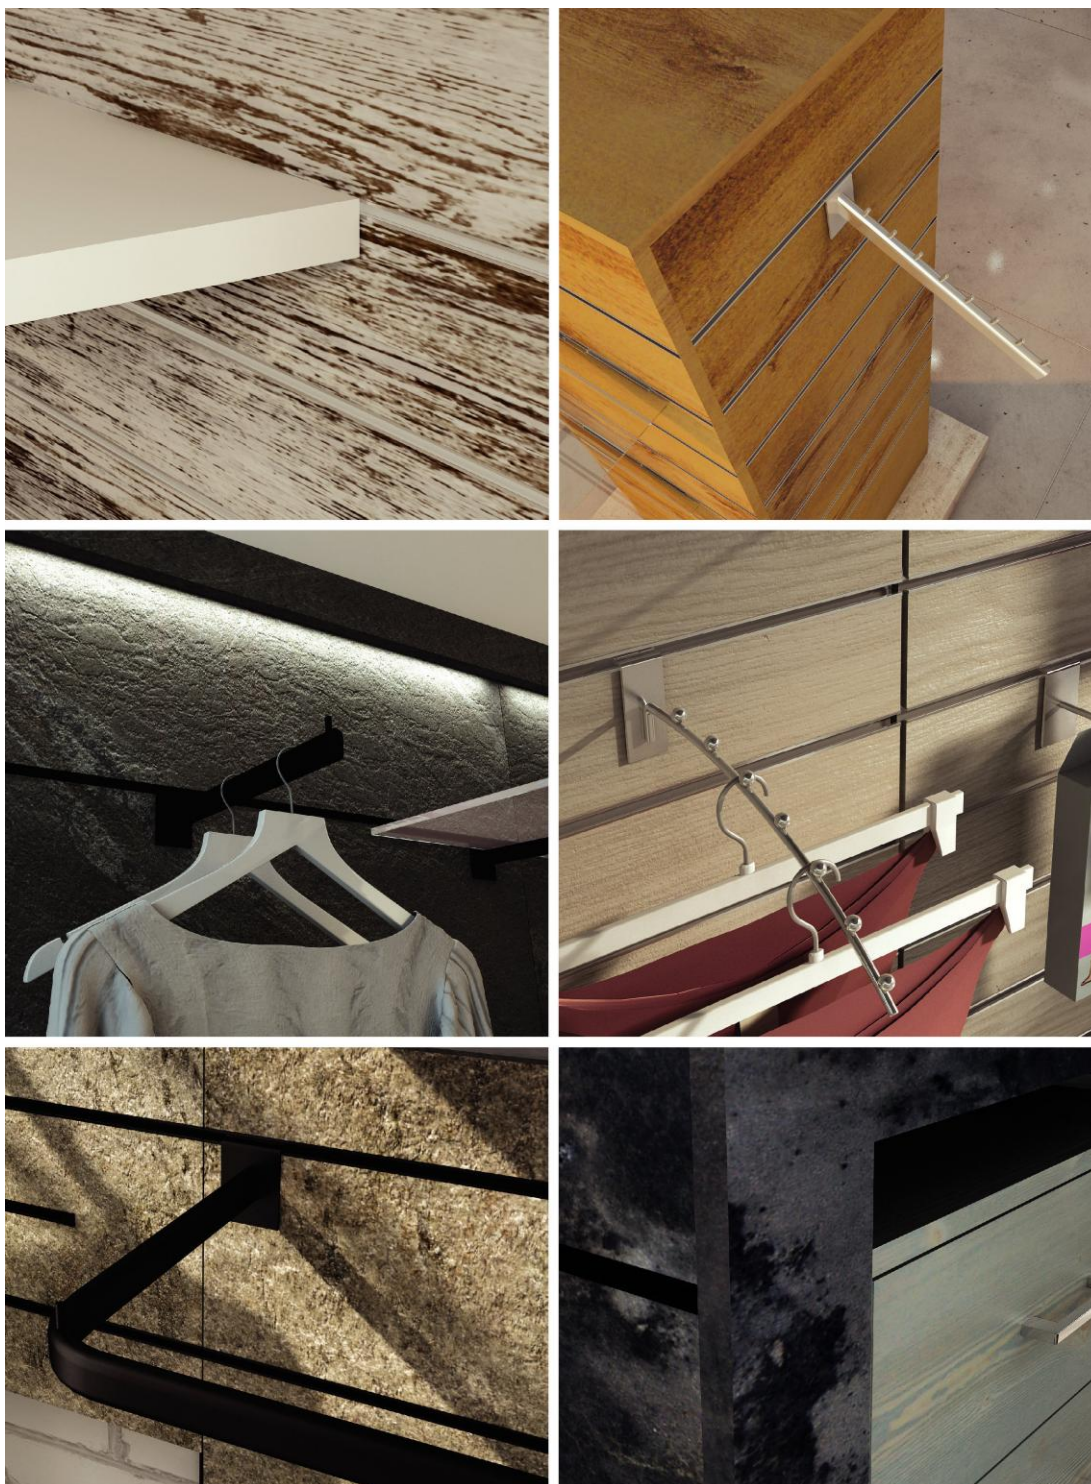

# Pannello Bello (Slatboard)

**Pannello Bello**

120 x 120 cm

**TOP Quality – 19mm****Pannello Normal****79.00**Weiss  
blanc opaque  
bianco opacoSchwarz  
noir opaque  
nero opaco**Pannello Special****98.00**Zement  
ciment  
cementoOxydiertes Schwarz  
noir oxydé  
lamiera ossidataEichentäfer  
rouvre planche  
rovere tavolatoVintage  
vintage  
vintageHolz morschfarbiges Dekor  
bois usé  
legno marcioTanne gekalktes Dekor  
sapin crayeux  
abete gessato**Pannello Glossy****119.00**Weiss glossy  
blanc glossy  
bianco lucidoSchwarz glossy  
noir glossy  
nero lucido**Pannello Pietra (real stone)****339.00**Silber  
argent  
argentoKupfer  
cuivre  
cobreGold  
or  
auroD black  
D black  
D black**Aluprofil / Profil alu 120****4.90**