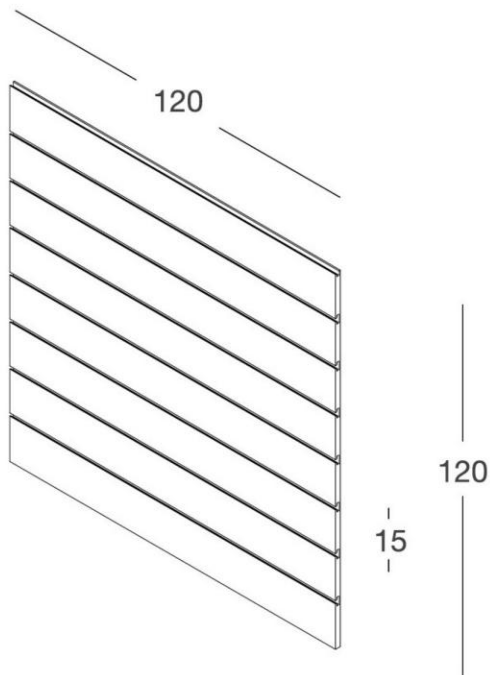

# Pannello Bello (Slatboard)

**Pannello Bello**

120 x 120 cm

**TOP Quality – 19mm****Pannello Normal****79.00**Weiss  
blanc opaque  
bianco opacoSchwarz  
noir opaque  
nero opaco**Pannello Special****98.00**Zement  
ciment  
cementoOxydiertes Schwarz  
noir oxydé  
lamiera ossidataEichentäfer  
rouvre planche  
rovere tavolatoVintage  
vintage  
vintageHolz morschfarbiges Dekor  
bois usé  
legno marcioTanne gekalktes Dekor  
sapin crayeux  
abete gessato**Pannello Glossy****119.00**Weiss glossy  
blanc glossy  
bianco lucidoSchwarz glossy  
noir glossy  
nero lucido**Pannello Pietra (real stone)****339.00**Silber  
argent  
argentoKupfer  
cuivre  
cobreGold  
or  
auroD black  
D black  
D black**Aluprofil / Profil alu 120****4.90**

# PANNELLO BELLO

- **MDF spessore 19mm**  
MDF 19mm thickness
- **Pannello bordato 4 lati**  
4 sides edged panel
- **Angoli 90° garantiti**  
90° corners guaranteed
- **Profilo doga alluminio coda di rondine**  
Alu insert with swift tail shape
- **Imballo protettivo**  
Safe packaging
- **Finiture pregiate**  
Special finishings

**ACCESSORI**  
ACCESSORIES

**DGBAP / S - W - B**  
barra appenderia  
straight hanging rail  
tubo ovale/oval tube 3 x 1,5 cm  
lungh./length: 60-90 cm

**DGAG / S - W - B**  
appenderia a due gradini  
stepped arm  
tubo ovale/oval tube 3 x 1,5 cm  
L30 x P20 cm

**DGPR / S - W - B**  
profilo terminale a L in alluminio  
*L shaped aluminium terminal profile*  
sezione/section 2 x 0,5 cm  
lungh./length: 240-120-60 cm