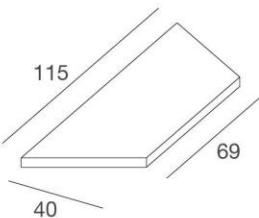

**DGRMV / S - W - B**  
coppia reggimensole spessore 4cm  
brackets pair for 4cm thickness shelf  
tondino/round tube Ø 10 mm  
lungh./length: 20 cm

**MENSOLE  
SHELVES**

**DGME / L - N**  
mensola in nobilitato  
*shelf in faced panel*  
L115 x P40 x SP1,8 cm

**DGMEM / L - N**  
mensola in nobilitato  
*shelf in faced panel*  
L55 x P40 x SP1,8 cm

**DGME2 / L**  
mensola in tamburato laccato  
*light shelf glossy laquered*  
L115 x P40 x SP4 cm

**DGMEM2 / L**  
mensola in tamburato laccato  
*light shelf glossy laquered*  
L55 x P40 x SP4 cm

**DGME / V**  
mensola in vetro temperato  
*shelf in tempered glass*  
L115 x P40 x SP0,8 cm

**DGMEM / V**  
mensola in vetro temperato  
*shelf in tempered glass*  
L40 x P40 x SP0,8 cm

**DGMES / L - N**  
mensola in nobilitato  
*shelf in faced panel*  
L35 x P20 x SP1,8 cm

**DGMES / V**  
mensola in vetro temperato  
*shelf in tempered glass*  
L35 x P20 x SP0,8 cm

**DGMET / L - N**  
mensola in nobilitato  
*shelf in faced panel*  
L115 x P40 x SP1,8 cm

**DGMETM / L - N**  
mensola in nobilitato  
*shelf in faced panel*  
L58 x P23 x SP1,8 cm