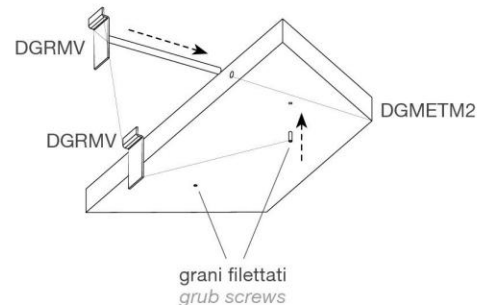

**DGGP / S - W - B**  
gancio con portaprezzo trasparente  
hook with transparent ticket-holder  
tondino/round tube Ø 6 mm  
lungh./length: 24 cm

**DGMA / S - W - B**  
mensola acrilico trasparente  
transparent acrylic shelf  
L25 x P10 cm / L30 x P15 cm

**DGMAP / S - W - B**  
mensola acrilico trasparente  
con porta prezzo  
transparent acrylic shelf  
with ticket-holder  
L25 x P10 cm

**DGRM / S - W - B**  
coppia reggimensole  
shelf brackets pair  
lungh./length: 15-30 cm

**DGRMV / S - W - B**  
coppia reggimensole spessore 4cm  
brackets pair for 4cm thickness shelf  
tondino/round tube Ø 10 mm  
lungh./length: 20 cm

**MENSOLE  
SHELVES**

**DGME / L - N**  
mensola in nobilitato  
*shelf in faced panel*  
L115 x P40 x SP1,8 cm