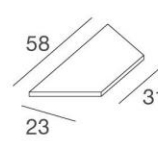

**DGRMV / S - W - B**  
coppia reggimensole spessore 4cm  
brackets pair for 4cm thickness shelf  
tondino/round tube Ø 10 mm  
lungh./length: 20 cm

**MENSOLE  
SHELVES**

**DGME / L - N**  
mensola in nobilitato  
*shelf in faced panel*  
L115 x P40 x SP1,8 cm

**DGMEM / L - N**  
mensola in nobilitato  
*shelf in faced panel*  
L55 x P40 x SP1,8 cm

**DGME2 / L**  
mensola in tamburato laccato  
*light shelf glossy laquered*  
L115 x P40 x SP4 cm

**DGMEM2 / L**  
mensola in tamburato laccato  
*light shelf glossy laquered*  
L55 x P40 x SP4 cm

**DGME / V**  
mensola in vetro temperato  
*shelf in tempered glass*  
L115 x P40 x SP0,8 cm

**DGMEM / V**  
mensola in vetro temperato  
*shelf in tempered glass*  
L40 x P40 x SP0,8 cm

**DGMES / L - N**  
mensola in nobilitato  
*shelf in faced panel*  
L35 x P20 x SP1,8 cm

**DGMES / V**  
mensola in vetro temperato  
*shelf in tempered glass*  
L35 x P20 x SP0,8 cm

**DGMET / L - N**  
mensola in nobilitato  
*shelf in faced panel*  
L115 x P40 x SP1,8 cm

**DGMETM / L - N**  
mensola in nobilitato  
*shelf in faced panel*  
L58 x P23 x SP1,8 cm