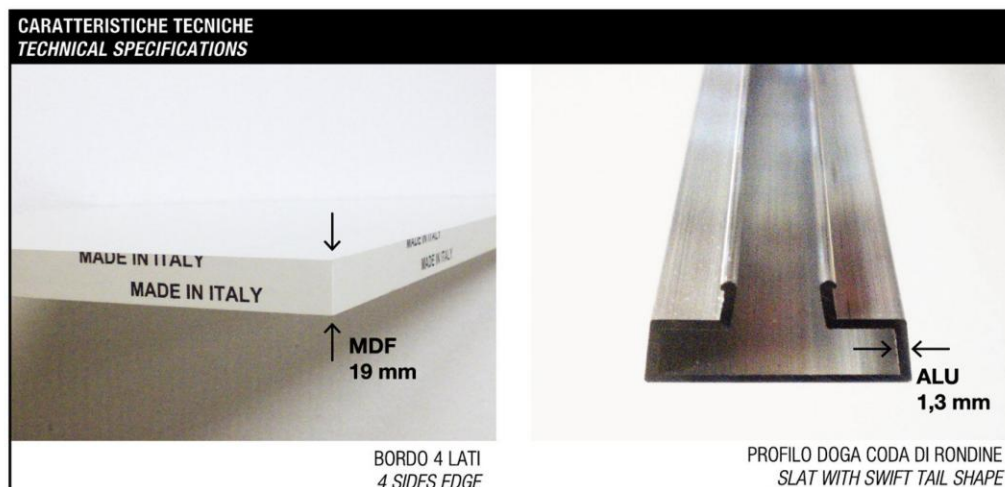

# Pannello Bello (Slatboard)

**Pannello Bello**

120 x 120 cm

**TOP Quality – 19mm****Pannello Normal****79.00**Weiss  
blanc opaque  
bianco opacoSchwarz  
noir opaque  
nero opaco**Pannello Special****98.00**Zement  
ciment  
cementoOxydiertes Schwarz  
noir oxydé  
lamiera ossidataEichentäfer  
rouvre planche  
rovere tavolatoVintage  
vintage  
vintageHolz morschfarbiges Dekor  
bois usé  
legno marcioTanne gekalktes Dekor  
sapin crayeux  
abete gessato**Pannello Glossy****119.00**Weiss glossy  
blanc glossy  
bianco lucidoSchwarz glossy  
noir glossy  
nero lucido**Pannello Pietra (real stone)****339.00**Silber  
argent  
argentoKupfer  
cuivre  
cobreGold  
or  
auroD black  
D black  
D black**Aluprofil / Profil alu 120****4.90**

# PANNELLO BELLO

- **MDF spessore 19mm**  
MDF 19mm thickness
- **Pannello bordato 4 lati**  
4 sides edged panel
- **Angoli 90° garantiti**  
90° corners guaranteed
- **Profilo doga alluminio coda di rondine**  
Alu insert with swift tail shape
- **Imballo protettivo**  
Safe packaging
- **Finiture pregiate**  
Special finishings

**ACCESSORI**  
ACCESSORIES

**DGBAP / S - W - B**  
barra appenderia  
straight hanging rail  
tubo ovale/oval tube 3 x 1,5 cm  
lungh./length: 60-90 cm

**DGAG / S - W - B**  
appenderia a due gradini  
stepped arm  
tubo ovale/oval tube 3 x 1,5 cm  
L30 x P20 cm

**DGPR / S - W - B**  
profilo terminale a L in alluminio  
*L shaped aluminium terminal profile*  
sezione/section 2 x 0,5 cm  
lungh./length: 240-120-60 cm