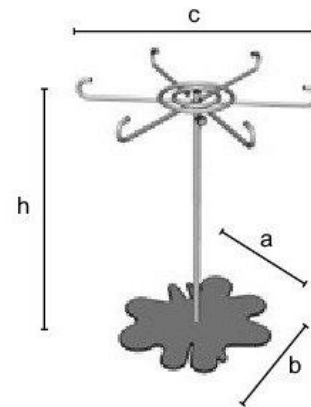

Jewelry-display for table. Necklaces and small custom jewelry can be hooked to the round crown. The base is available in chromed finishing, the height-adjustable pole is always chromed.

Portant de comptoir pour bijoux réglable en hauteur. Les bijoux et les petits accessoires sont accrochés sur la couronne. La base est disponible en finition chromée, la tige est toujours chromée.

Экспозитор настольный для колье, бижутерии или аксессуаров небольшого размера, которые размещаются на 6-ти штыревом круговом дисплее. Стойка регулируемая по высоте. Отделка хром.

CHF 48.00

ST0015	
	h = min 350 max 600 a = 170 b = 210 c = 260
	0,62
	1/76
	CR