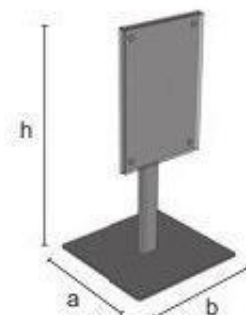

Preise ab unseren Lokalitäten. Preisänderung vorbehalten.
Diese Preisliste annulliert die vorhergehende.
Lieferfrist ca. 4 Wochen ab Auftragsbestätigung. **Exkl. MwSt**
Fotos, Farben und Grössen können vom Original abweichen.

Prix départ de nos locaux. Sous réserve de modifications. **TVA non incluse**
La présente liste annule et remplace toute précédente liste.
Délai de livraison hors stock, env. 4 sem. dès confirmation commande.
Photos, couleurs et mesures non contractuelles.