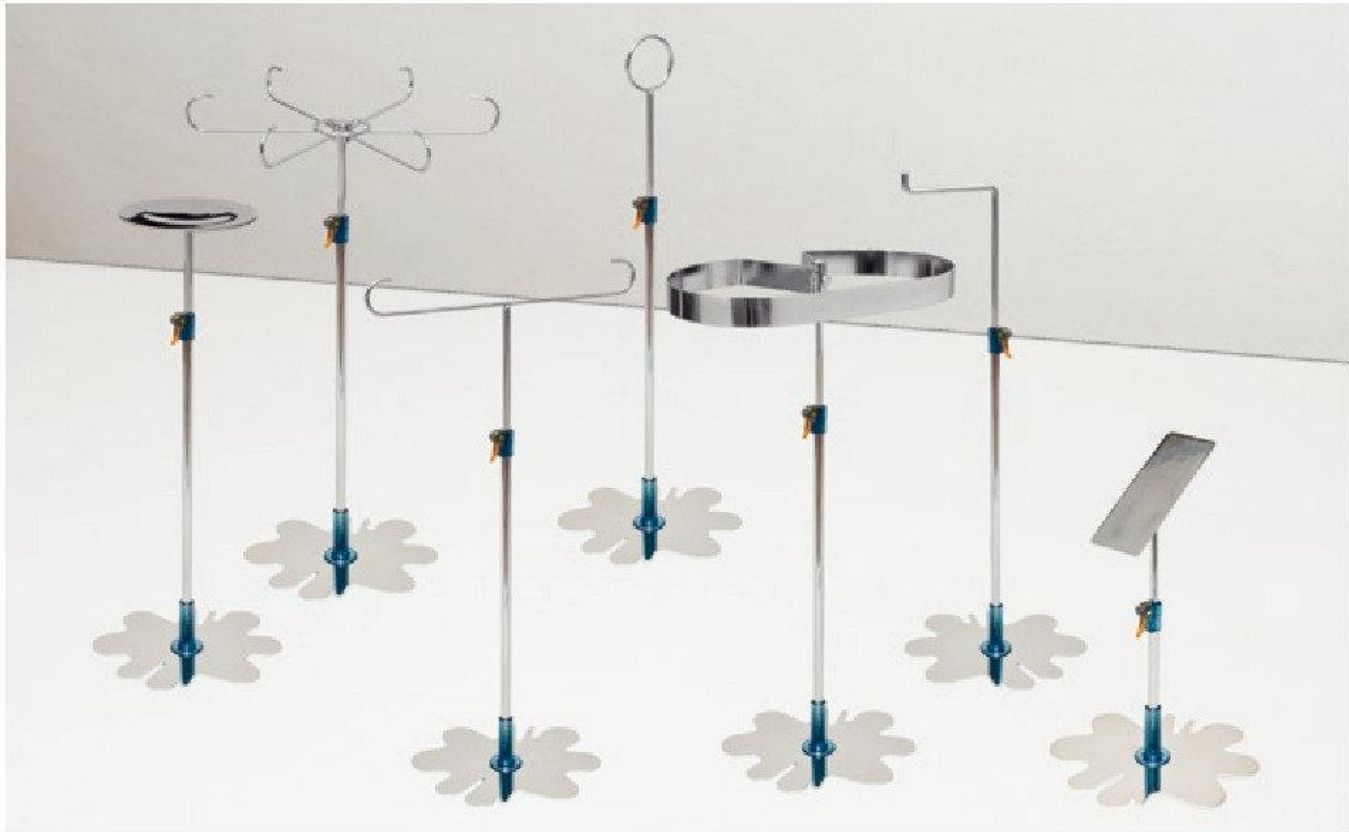

Flower Base

PRESENTER

Square Base

Flower Base PRESENTER

ST0010

Espositore da banco per borsa, borsetta o simili le cui tracolle si agganciano al supporto regolabile. L'espositore puo essere fornito con base cromata. L'asta regolabile viene fornita sempre cromata.
Bag-display for table with adjustable support. The base is available in chromed finishing, the height-adjustable pole is always chromed.

Portant de comptoir pour sacs réglable en hauteur. La base est disponible en finition chromée, la tige est toujours chromée.

Экспозитор настольный для сумок или других похожих аксессуаров, которые располагаются на стойке-держателе. Стойка регулируемая по высоте. Отделка хром.

Shoe-display for table. The shoe lies on the inclined shelf. The base is available in chromed finishing, the height-adjustable pole is always chromed.

Portant de comptoir pour chaussures réglable en hauteur. La chaussure est posée sur le plateau incliné. La base est disponible en finition chromée, la tige est toujours chromée.

Hat-display for table. The hats are put on the steel disk. The base is available in chromed finishing, the height-adjustable pole is always chromed.

Portant de comptoir pour chapeaux réglable en hauteur. Les chapeaux sont posés sur le plateau en acier. La base est disponible en finition chromée, la tige est toujours chromée.