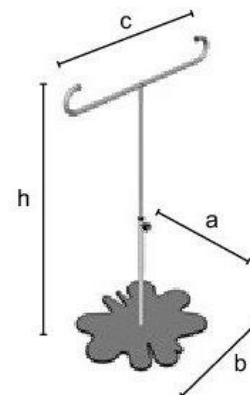

Jewelry-display for table. Necklaces and small custom jewelry are hung on the upper hooked bar. The base is available in chromed finishing, the height-adjustable pole is always chromed.

Portant de comptoir pour bijoux réglable en hauteur. Les bijoux et les petits accessoires sont accrochés sur la barrette. La base est disponible en finition chromée, la tige est toujours chromée.

Экспозитор настольный для колье, бижутерии или аксессуаров небольшого размера, которые размещаются на 2-х штыревом дисплее. Стойка регулируемая по высоте. Отделка хром.

CHF 38.00

ST0016	
	h = min 350 max 600 a = 170 b = 210 c = 300
	0,72
	1/45
	CR