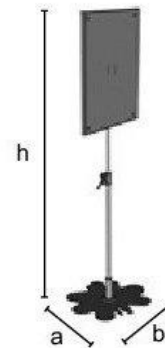

ST0019

Porta cartelli con plexy magnetico in formato 10x15 cm. Verticale o orizzontale.
Board-holder for table with magnetic plexy in 10x15 size. Vertical or horizontal.
Porte-panneau avec plexy magnétique en dimension 10x15. Vertical ou horizontal.
Экспозитор для брошюр формата 10x15 см. с плекси магнитом. Может быть вертикальный или горизонтальный.

CHF 66.00

ST0019	
	h = min 350 max 500 a = 170 b = 210
	0,870
	370x180x25
	CR