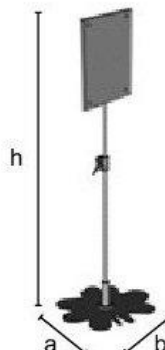

Preise ab unseren Lokalitäten. Preisänderung vorbehalten.
Diese Preisliste annulliert die vorhergehende.
Lieferfrist ca. 4 Wochen ab Auftragsbestätigung. **Exkl. MwSt**
Fotos, Farben und Grössen können vom Original abweichen.

Prix départ de nos locaux. Sous réserve de modifications. **TVA non incluse**
La présente liste annule et remplace toute précédente liste.
Délai de livraison hors stock, env. 4 sem. dès confirmation commande.
Photos, couleurs et mesures non contractuelles.

DITTA C+R Display snc
info@dittadisplay.ch
www.dittadisplay.ch

TMC Galleria, Thurgauerstr. 119,
8152 Glattpark / Opfikon ZH
TEL 043 495 06 61 FAX 043 495 06 62

Ch. des Champs-Courbes 1,
ZI En Vallaire Est, 1024 Ecublens VD
TEL 021 691 12 12 FAX 021 691 13 13