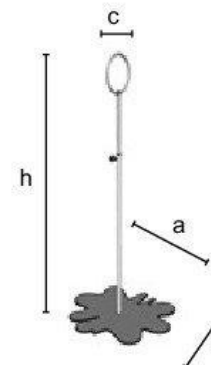

ST0014

Espositore da banco per foulard, sciarpe e simili le cui estremita' si infilano nell'anello regolabile in altezza. L'espositore puo essere fornito con base cromata. L'asta regolabile viene fornita sempre cromata.

Foulard-display for table. Foulards, scarfs and similar are inserted into the ring. The base is available in chromed finishing, the height-adjustable pole is always chromed.

Portant de comptoir pour foulards réglable en hauteur. Les foulards, les écharpes et similaires sont inserés dans la bague. La base est disponible en finition chromée, la tige est toujours chromée.

Экспозитор настольный для платков, шарфов или других похожих аксессуаров с продеванием их в колечко. Стойка регулируемая по высоте. Отделка хром.

CHF 39.50

ST0014	
	h = min 350 max 600 a = 210 b = 170 c = 60
	0,55
	1/140
	CR