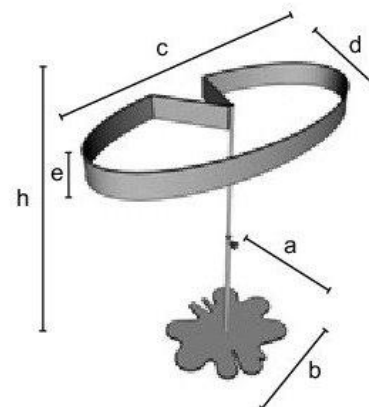

ST0012	
	h = min 350 max 600 a = 170 b = 210 c = 390 d = 180 e = 30
	0,95
	1/35
	CR