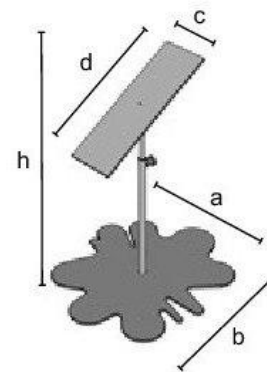

ST0011

Espositore da banco per scarpa che si appoggia al piano inclinato lasciando il tacco esterno alla piastra. Regolabile in altezza. L'espositore puo essere fornito con base cromata. L'asta regolabile viene fornita sempre cromata.

Shoe-display for table. The shoe lies on the inclined shelf. The base is available in chromed finishing, the height-adjustable pole is always chromed.

Portant de comptoir pour chaussures réglable en hauteur. La chaussure est posée sur le plateau incliné. La base est disponible en finition chromée, la tige est toujours chromée.

Экспозитор настольный для обуви, которая располагается на наклонной поверхности. Стойка регулируемая по высоте. Отделка хром.

CHF 35.00

ST0011	
	h = min 160 max 290 a = 170 b = 210 c = 50 d = 140
	0,60
	1/40
	CR

ST0012

Espositore da banco per cintura che viene avvolta e allacciata attorno al nastro d'acciaio. Regolabile in altezza. L'espositore puo essere fornito con base. L'asta regolabile viene fornita sempre cromata.

Belt-stand for table. The belts are laced around the steel ribbon. The base is available in chromed finishing, the height-adjustable pole is always chromed.

Portant de comptoir pour ceintures réglable en hauteur. Les ceintures sont lacées autour de la bande en acier. La base est disponible en finition chromée, la tige est toujours chromée.

Экспозитор настольный для ремней, которые закрепляются вокруг стальной ленты. Стойка регулируемая по высоте. Отделка хром.

CHF 73.00

ST0012	
	h = min 350 max 600 a = 170 b = 210 c = 390 d = 180 e = 30
	0,95
	1/35
	CR