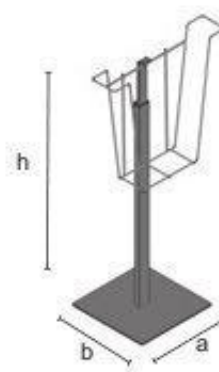

ST0027

Espositore da banco per depliant e volantini, Formato A5 e 3 ante di A4.
Depliants-holder for table, A5 size and 3 holders in A4 size.
Portant de comptoir pour depliants, dimension A5 et 3 poches en A4.
Экспозитор настольный для буклетов и рекламных листовок. Формат А 5 с 3 карманами А 4.

CHF 36.50

ST0027	
	h = min 360 max 500 a = 140 b = 140
	0,800
	420x230x60
	CR