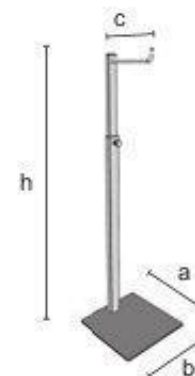

■ Preise ab unseren Lokalitäten. Preisänderung vorbehalten.
Diese Preisliste annulliert die vorhergehende.
Lieferfrist ca. 4 Wochen ab Auftragsbestätigung. **Exkl. MwSt**
Fotos, Farben und Grössen können vom Original abweichen.

Prix départ de nos locaux. Sous réserve de modifications. **TVA non incluse**
La présente liste annule et remplace toute précédente liste.
Délai de livraison hors stock, env. 4 sem. dès confirmation commande.
Photos, couleurs et mesures non contractuelles.

DITTA C+R Display snc
info@dittadisplay.ch
www.dittadisplay.ch

TMC Galleria, Thurgauerstr. 119,
8152 Glattpark / Opfikon ZH
TEL 043 495 06 61 FAX 043 495 06 62

Ch. des Champs-Courbes 1,
ZI En Vallaire Est, 1024 Ecublens VD
TEL 021 691 12 12 FAX 021 691 13 13