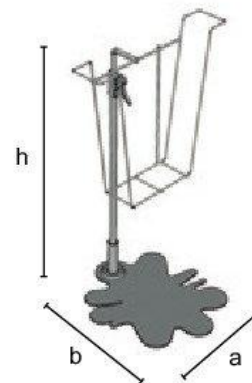

ST0017

h = min 360 max 500
a = 170
b = 210

0,800

420x230x60

CR