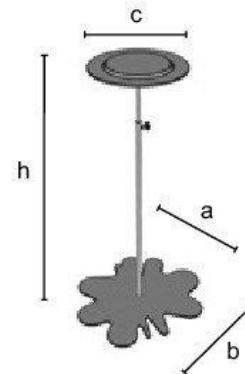

ST0013

Espositore da banco per cappello, berretto e simili che si appoggiano al disco di acciaio. Regolabile in altezza. L'espositore puo essere fornito con base cromata. L'asta regolabile viene fornita sempre cromata.

Hat-display for table. The hats are put on the steel disk. The base is available in chromed finishing, the height-adjustable pole is always chromed.

Portant de comptoir pour chapeaux réglable en hauteur. Les chapeaux sont posés sur le plateau en acier. La base est disponible en finition chromée, la tige est toujours chromée.

Экспозитор настольный для шляп или других головных уборов, которые располагаются на стальном диске. Стойка регулируемая по высоте. Отделка хром.

CHF 30.50

ST0013	
	h = min 350 max 600 a = 170 b = 210 c = 120
	0,72
	1/70
	CR