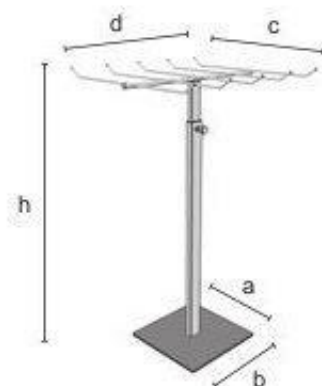

ST0025

Espositore da banco per collane, bigiotteria o piccoli accessori blisterati che si agganciano ai raggi della rastrelliera. Regolabile in altezza. L'espositore puo essere fornito con base cromata. L'asta regolabile viene fornita sempre cromata.

Jewelry-display for table. Necklaces and small custom jewelry can be hooked to the rack. The base is available in chromed finishing, the height-adjustable pole is always chromed.

Portant de comptoir pour bijoux réglable en hauteur. Les bijoux et les petits accessoires sont accrochés sur les tiges. La base est disponible en finition chromée, la tige est toujours chromée.

Экспозитор настольный для колец, бижутерии или аксессуаров небольшого размера, которые размещаются на 10-ти штыревом квадратном дисплее. Стойка регулируемая по высоте. Отделка хром.

CHF 51.00

ST0025	
	h = min 370 max 680 a = 140 b = 140 c = 240 d = 240
	1,00
	1/62
	CR

ST0026

Espositore da banco per collane, bigiotteria o piccoli accessori blisterati che si agganciano alla barretta superiore. Regolabile in altezza. L'espositore puo essere fornito con base cromata. L'asta regolabile viene fornita sempre cromata.

Jewelry-display for table. Necklaces and small custom jewelry are hung on the upper hooked bar. The base is available in chromed finishing, the height-adjustable pole is always chromed.

Portant de comptoir pour bijoux réglable en hauteur. Les bijoux et les petits accessoires sont accrochés sur la barrette. La base est disponible en finition chromée, la tige est toujours chromée.

Экспозитор настольный для колец, бижутерии или аксессуаров небольшого размера, которые размещаются на 2-х штыревом дисплее. Стойка регулируемая по высоте. Отделка хром.

CHF 33.50

ST0026	
	h = min 370 max 680 a = 140 b = 140 c = 300
	1,00
	1/45
	CR