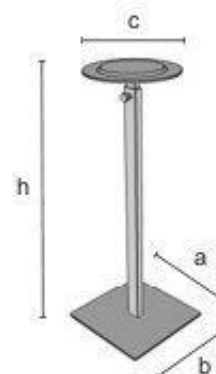

ST0023

Espositore da banco per cappello, berretto e simili che si appoggiano al disco di acciaio. Regolabile in altezza. L'espositore puo essere fornito con base cromata. L'asta regolabile viene fornita sempre cromata.

Hat-display for table. The hats are put on the steel disk. The base is available in chromed finishing, the height-adjustable pole is always chromed.

Portant de comptoir pour chapeaux réglable en hauteur. Les chapeaux sont posés sur le plateau en acier. La base est disponible en finition chromée, la tige est toujours chromée.

Экспозитор настольный для шляп или других головных уборов, которые располагаются на стальном диске. Стойка регулируемая по высоте. Отделка хром.

CHF 33.50

ST0023	
	h = min 370 max 680 a = 140 b = 140 c = 120
	1,02
	1/70
	CR