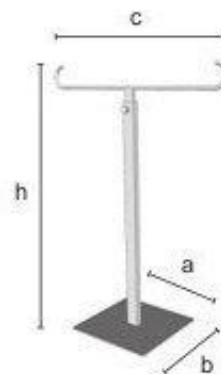

ST0026

Espositore da banco per collane, bigiotteria o piccoli accessori blisterati che si agganciano alla barretta superiore. Regolabile in altezza. L'espositore puo essere fornito con base cromata. L'asta regolabile viene fornita sempre cromata.

Jewelry-display for table. Necklaces and small custom jewelry are hung on the upper hooked bar. The base is available in chromed finishing, the height-adjustable pole is always chromed.

Portant de comptoir pour bijoux réglable en hauteur. Les bijoux et les petits accessoires sont accrochés sur la barrette. La base est disponible en finition chromée, la tige est toujours chromée.

Экспозитор настольный для колец, бижутерии или аксессуаров небольшого размера, которые размещаются на 2-х штыревом дисплее. Стойка регулируемая по высоте. Отделка хром.

CHF 33.50

ST0026	
	h = min 370 max 680 a = 140 b = 140 c = 300
	1,00
	1/45
	CR