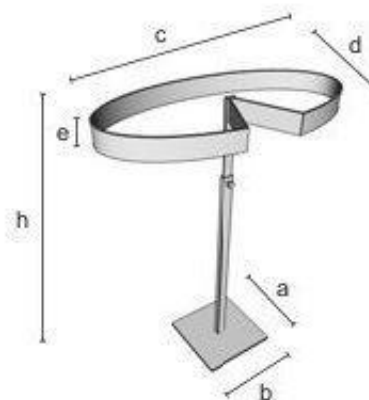

ST0022	
	h = min 370 max 680 a = 140 b = 140
mm	c = 390 d = 180 e = 30
	Kg 1,22
	Pcs/m² 1/35
	CR