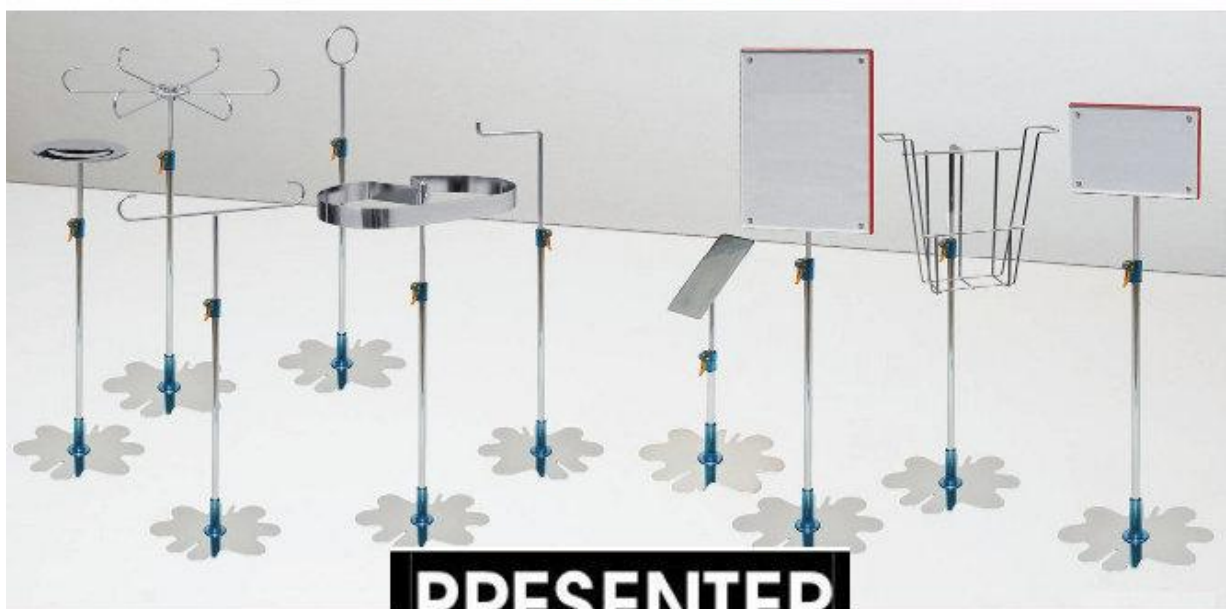

Flower Base

PRESENTER

Square Base

Flower Base PRESENTER

ST0010

Espositore da banco per borsa, borsetta o simili le cui tracolle si agganciano al supporto regolabile. L'espositore puo essere fornito con base cromata. L'asta regolabile viene fornita sempre cromata.
Bag-display for table with adjustable support. The base is available in chromed finishing, the height-adjustable pole is always chromed.

Portant de comptoir pour sacs réglable en hauteur. La base est disponible en finition chromée, la tige est toujours chromée.

Экспозитор настольный для сумок или других похожих аксессуаров, которые располагаются на стойке-держателе. Стойка регулируемая по высоте. Отделка хром.

CHF 29.00

ST0010

	h = min 350 max 600 a = 210 b = 170 c = 100
--	--

	0,55
--	------

	1/140
--	-------

	CR
--	----

ST0011

Espositore da banco per scarpa che si appoggia al piano inclinato lasciando il tacco esterno alla piastra. Regolabile in altezza. L'espositore puo essere fornito con base cromata. L'asta regolabile viene fornita sempre cromata.

Shoe-display for table. The shoe lies on the inclined shelf. The base is available in chromed finishing, the height-adjustable pole is always chromed.

Portant de comptoir pour chaussures réglable en hauteur. La chaussure est posée sur le plateau incliné. La base est disponible en finition chromée, la tige est toujours chromée.