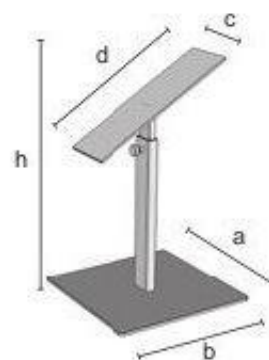

ST0021

Espositore da banco per scarpa che si appoggia al piano inclinato lasciando il tacco esterno alla piastra. Regolabile in altezza. L'espositore può essere fornito con base cromata. L'asta regolabile viene fornita sempre cromata.

Shoe-display for table. The shoe lies on the inclined shelf. The base is available chromed finishing, the height-adjustable pole is always chromed.

Portant de comptoir pour chaussures réglable en hauteur. La chaussure est posée sur le plateau incliné. La base est disponible en finition chromée, la tige est toujours chromée.

Экспозитор настольный для обуви, которая располагается на наклонной поверхности. Стойка регулируемая по высоте. Отделка хром.

CHF 32.00

ST0021	
	h = min 150 max 270 a = 140 b = 140
mm	c = 50 d = 140
	Kg 0,70
	Pcs/m² 1/40
	CR