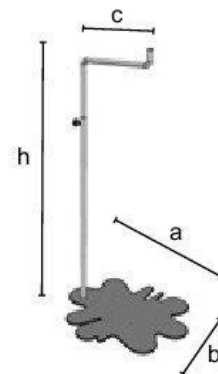

CHF 29.00

ST0010

	h = min 350 max 600 a = 210 b = 170 c = 100
--	--

	0,55
--	------

	1/140
--	-------

	CR
--	----

ST0011

Espositore da banco per scarpa che si appoggia al piano inclinato lasciando il tacco esterno alla piastra. Regolabile in altezza. L'espositore puo essere fornito con base cromata. L'asta regolabile viene fornita sempre cromata.

Shoe-display for table. The shoe lies on the inclined shelf. The base is available in chromed finishing, the height-adjustable pole is always chromed.

Portant de comptoir pour chaussures réglable en hauteur. La chaussure est posée sur le plateau incliné. La base est disponible en finition chromée, la tige est toujours chromée.