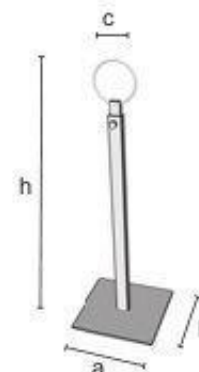

ST0024

Espositore da banco per foulard, sciarpe e simili le cui estremita' si infilano nell'anello regolabile in altezza. L'espositore puo essere fornito con base cromata. L'asta regolabile viene fornita sempre cromata.

Foulard-display for table. Foulards, scarfs and similar are inserted into the ring. The base is available in chromed finishing, the height-adjustable pole is always chromed.

Portant de comptoir pour foulards réglable en hauteur. Les foulards, les écharpes et similaires sont inserés dans la bague. La base est disponible en finition chromée, la tige est toujours chromée.

Экспозитор настольный для платков, шарфов или других похожих аксессуаров с продеванием их в колечко. Стойка регулируемая по высоте. Отделка хром.

CHF 33.50

ST0024	
	h = min 370 max 680 a = 140 b = 140 c = 60
	0,85
	1/110
	CR