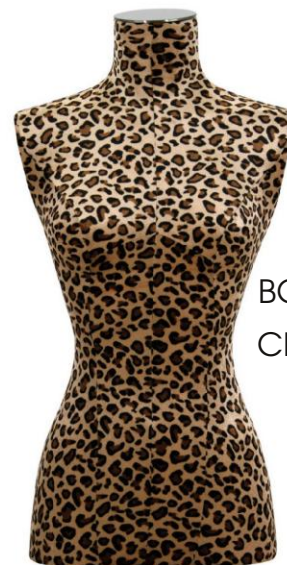

# Safari Collection

ZEBRA

BC 956-105  
CHF **129.00**

TIGER

BC 956-106  
CHF **129.00**

LEOPARD

BC 959-101  
CHF **129.00**

DP 309  
CHF **109.00**