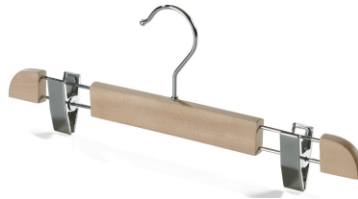

### Snap Hangers

TYPE SN33-0101-2.5cm

TYPE SN34-0101-17cm

TYPE SN34-0201-30cm

TYPE SN35-010L- finition bois naturel-33cm

TYPE SN35-020L-finition bois naturel-40cm

### Snap Hangers – Preisliste