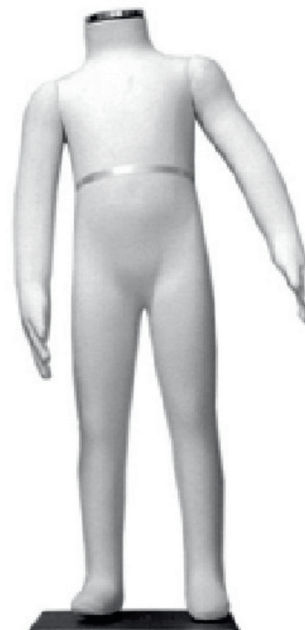

Softy flexible Kids

TP 1

TP 2

TP 3

TP 4

TP 5

TP 6

Softy flexible Kids

*

*

*

Alle Mannequins flexibel der Linie SOFTY, werden mit den aufgeführten Accessoires geliefert (im Preis inbegriffen) : Kopf ; Holzstandplatte + Holz Halsabschluss ; Metallstandplatte + Metall Halsabschluss ; Fusskupplung.

Tous les mannequins flexibles de la Line SOFTY sont fournis avec les accessoires suivants (inclus dans le prix) : *
tête ; base en bois + tenon (bouchon) en bois ; base en métal + tenon (bouchon) en métal ; attache-pied.