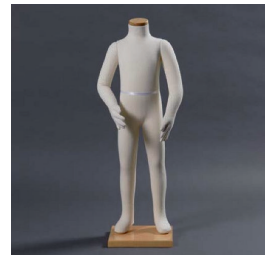

*

*

*

Alle Mannequins flexibel der Linie SOFTY, werden mit den aufgeführten Accessoires geliefert (im Preis inbegriffen) : Kopf ; Holzstandplatte + Holz Halsabschluss ; Metallstandplatte + Metall Halsabschluss ; Fusskupplung.

Tous les mannequins flexibles de la Line SOFTY sont fournis avec les accessoires suivants (inclus dans le prix) : *
tête ; base en bois + tenon (bouchon) en bois ; base en métal + tenon (bouchon) en métal ; attache-pied.