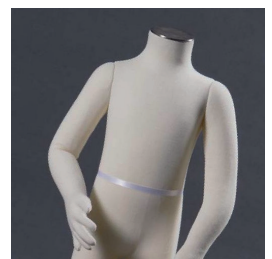

*

*

*

Alle Mannequins flexibel der Linie SOFTY, werden mit den aufgeführten Accessoires geliefert (im Preis inbegriffen) : Kopf ; Holzstandplatte + Holz Halsabschluss ; Metallstandplatte + Metall Halsabschluss ; Fusskupplung.

Tous les mannequins flexibles de la Line SOFTY sont fournis avec les accessoires suivants (inclus dans le prix) : *
tête ; base en bois + tenon (bouchon) en bois ; base en métal + tenon (bouchon) en métal ; attache-pied.