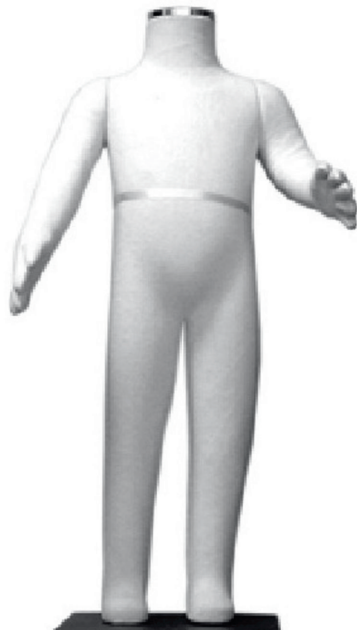

Softy flexible Kids

TP 1

TP 2

TP 3

TP 4

TP 5

TP 6

Softy flexible Kids

*

*

*

Alle Mannequins flexibel der Linie SOFTY, werden mit den aufgeführten Accessoires geliefert (im Preis inbegriffen) : Kopf ; Holzstandplatte + Holz Halsabschluss ; Metallstandplatte + Metall Halsabschluss ; Fusskupplung.

Tous les mannequins flexibles de la Line SOFTY sont fournis avec les accessoires suivants (inclus dans le prix) : *
tête ; base en bois + tenon (bouchon) en bois ; base en métal + tenon (bouchon) en métal ; attache-pied.