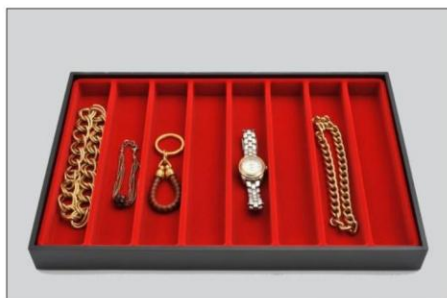

122/6

CUVETTE IN PLASTICA A 6 COMPARTI

DISPONIBILE: FLOCCATA
DIMENSIONI: cm. 37 x 24 x 3 ALTEZZA
IMBALLO: 12 pezzi per cartone
cm. 40x40x40
peso lordo kg. 8

CUVETTE IN PLASTICA A 8 COMPARTI

DISPONIBILE: FLOCCATA
DIMENSIONI: cm. 37 x 24 x 3 ALTEZZA
IMBALLO: 12 pezzi per cartone
cm. 40x40x40
peso lordo kg. 8

122/8

122/12

CUVETTE IN PLASTICA A 12 COMPARTI

DISPONIBILE: FLOCCATA
DIMENSIONI: cm. 37 x 24 x 3 ALTEZZA
IMBALLO: 12 pezzi per cartone
cm. 40x40x40
peso lordo kg. 8