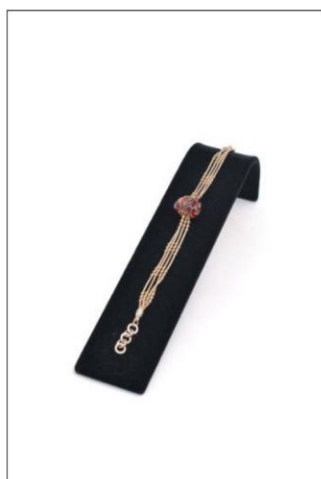

ESPOSITORE PER BRACCIALI E OROLOGI IN ALLUMINIO

DISPONIBILE: FLOCCATO - VERNICIATO
DIMENSIONI: cm. 6.5 ALTEZZA x 18 PROF.
IMBALLO: 20 pezzi per cartone
cm. 32x32x15
peso lordo kg. 2

41