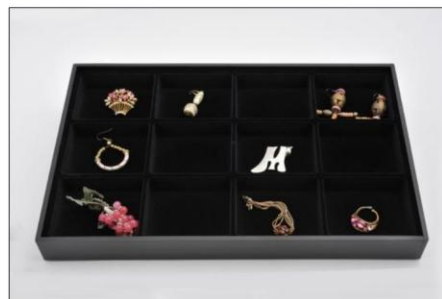

CUVETTE IN PLASTICA A 20 COMPARTI

DISPONIBILE: FLOCCATA
DIMENSIONI: cm. 37 x 24 x 3 ALTEZZA
IMBALLO: 12 pezzi per cartone
cm. 40x40x40
peso lordo kg. 8

122/20