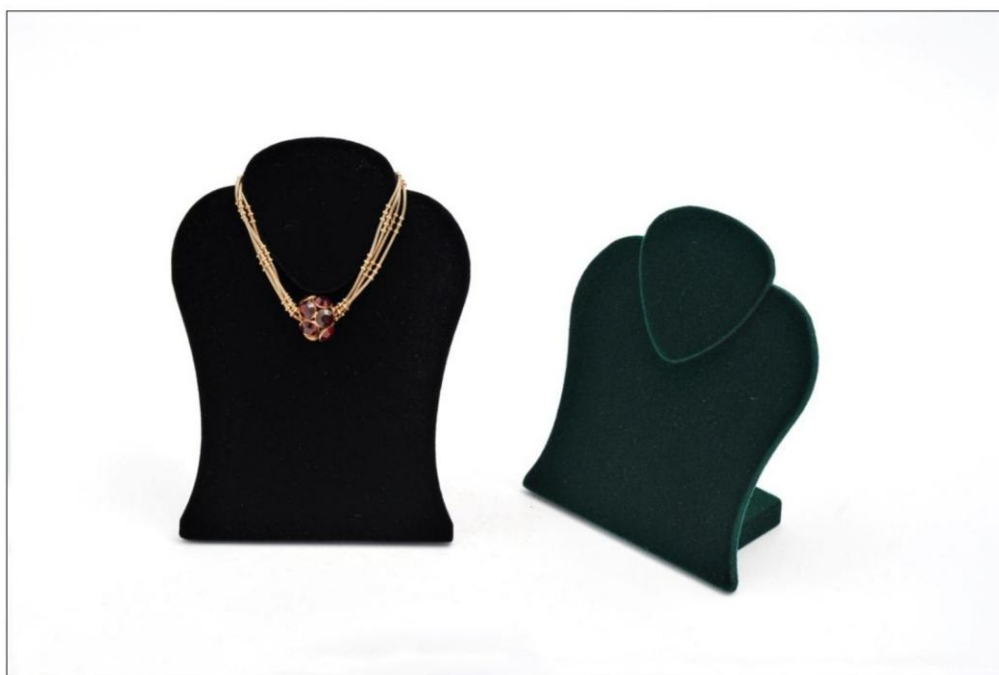

25b

PORTACOLLANE CON BASE

DISPONIBILE: FLOCCATO - VERNICIATO

DIMENSIONI: cm. 18x16x13 (ALTEZZA)

IMBALLO: 20 pezzi per cartone

cm. 80x40x33

Peso lordo kg. 8

27

PORTACOLLANE GRANDE IN LEGNO CON CUORE

DISPONIBILE: FLOCCATO

DIMENSIONI: cm. 10x5x14
(ALTEZZA)

IMBALLO: 24 pezzi per cartone

cm. 32x32x15

peso lordo kg. 3

26

PORTACOLLANE PICCOLO IN LEGNO CON CUORE

DISPONIBILE: FLOCCATO

DIMENSIONE: cm. 10x5x12
(ALTEZZA)

IMBALLO: 24 pezzi per cartone

cm. 32x32x15

peso lordo kg. 3

7