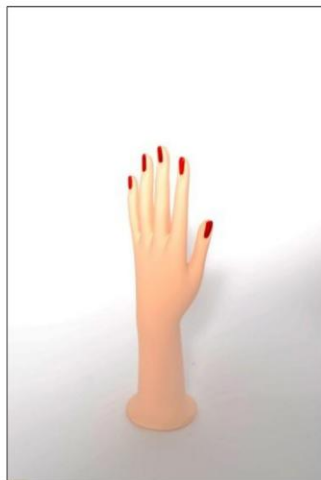

16

MANO DONNA PORTA GUANTO GRANDE IN PLASTICA

DISPONIBILE: FLOCCATA – TRUCCATA – VERNICIATA

DIMENSIONI: cm. 34 ALTEZZA

IMBALLO: 30 pezzi per cartone

cm. 40x40x20

peso lordo kg. 8