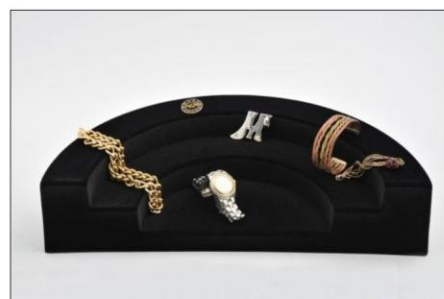

111

ESPOSITORE "PUCCY" PICCOLO PER ANELLI IN PLASTICA

DISPONIBILE: FLOCCATO

DIMENSIONI: cm 26 LARG x. 17 ALTEZZA

IMBALLO: 12 pezzi per cartone

cm. 40x40x30

peso lordo kg. 5

ESPOSITORE "PUCCY" GRANDE PER ANELLI IN PLASTICA

DISPONIBILE: FLOCCATO

DIMENSIONI: cm 34 LARG x. 26 ALTEZZA

IMBALLO: 6 pezzi per cartone

cm. 40x40x30

peso lordo kg. 5

112

ESPOSITORE "MILANO" IN POLISTIROLO ESPANSO

131

DISPONIBILE: FLOCCATO - VERNICIATO

DIMENSIONI: cm. 36 x 28 x 12 ALTEZZA

IMBALLO: 12 pezzi per cartone

cm. 50x80x40

peso lordo kg. 5

ESPOSITORE "GRADINI" IN PLASTICA

DISPONIBILE: FLOCCATO- VERNICIATO

DIMENSIONI: cm. 39 x 20 x 8 ALTEZZA

IMBALLO: 16 pezzi per cartone

cm. 40x40x40

peso lordo kg. 4

139

ESPOSITORE "ANFITEATRO" IN PLASTICA

DISPONIBILE: FLOCCATO - VERNICIATO

140

DIMENSIONI: cm. 39 x 20 x 8 ALTEZZA

IMBALLO: 16 pezzi per cartone

cm. 50x80x40

peso lordo kg. 5

17