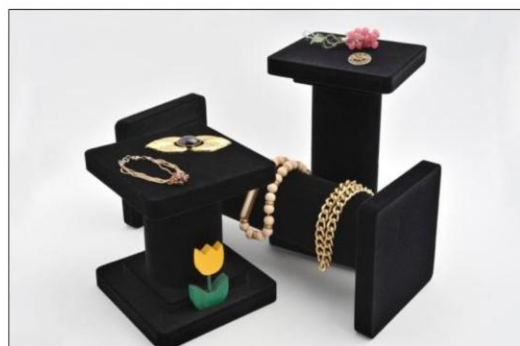

SERIE 3 COLONNE IN LEGNO

E POLISTIROLO ESPANSO

DISPONIBILE: FLOCCATE - VERNICIATE
DIMENSIONI: cm. 36- 24- 15 ALTEZZA
cm. 15 x 15 BASE
IMBALLO: 6 serie per cartone
cm. 31x62x62
peso lordo kg. 6

121