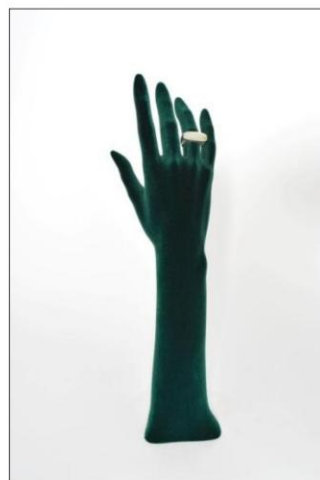

MANO DONNA "ISA" IN PLASTICA

DISPONIBILE: FLOCCATA - VERNICIATA

DIMENSIONI: cm. 34 ALTEZZA

IMBALLO: 30 pezzi per cartone

cm. 40x40x30

peso lordo kg. 8