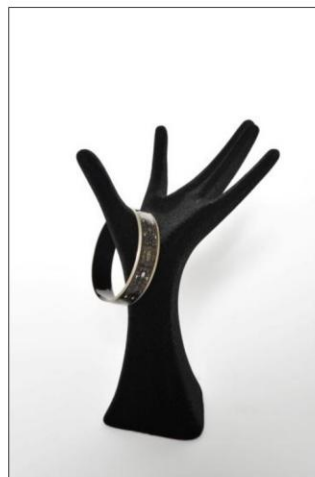

DIMENSIONI: cm. 15 ALTEZZA

Ø cm. 52

IMBALLO: 24 pezzi per cartone

cm. 40x40x40

peso lordo kg. 3

9

12

MANO DONNA PICCOLA IN PLASTICA
DISPONIBILE: FLOCCATA - VERNICIATA
DIMENSIONI: cm. 20 ALTEZZA
IMBALLO: 40 pezzi per cartone
cm. 40x40x40
peso lordo kg. 8

MANO DONNA STILIZZATA IN PLASTICA
DISPONIBILE: FLOCCATA - VERNICIATA
DIMENSIONI: cm. 31 ALTEZZA
IMBALLO: 30 pezzi per cartone
cm. 40x40x40
peso lordo kg. 8

13

14

MANO DONNA "LUCIA" IN PLASTICA
DISPONIBILE: FLOCCATA - VERNICIATA
DIMENSIONI: cm. 31 ALTEZZA
IMBALLO: 30 pezzi per cartone
cm. 40x40x40
peso lordo kg. 8