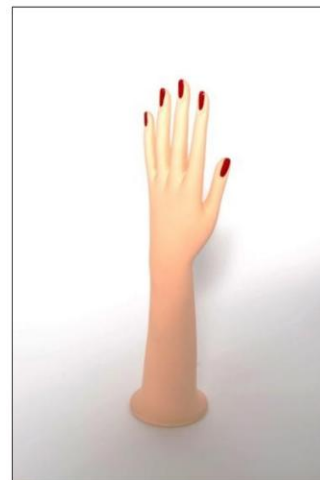

16

MANO DONNA PORTA GUANTO GRANDE IN PLASTICA

DISPONIBILE: FLOCCATA – TRUCCATA – VERNICIATA

DIMENSIONI: cm. 34 ALTEZZA

IMBALLO: 30 pezzi per cartone

cm. 40x40x20

peso lordo kg. 8