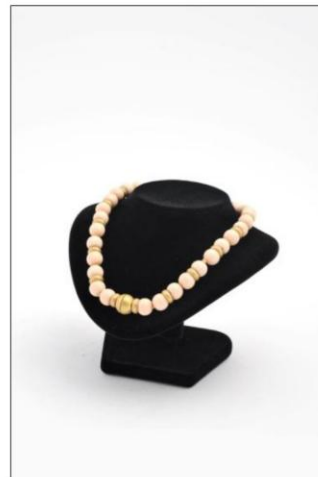

25b

PORTACOLLANE CON BASE

DISPONIBILE: FLOCCATO - VERNICIATO

DIMENSIONI: cm. 18x16x13 (ALTEZZA)

IMBALLO: 20 pezzi per cartone

cm. 80x40x33

Peso lordo kg. 8

27

PORTACOLLANE GRANDE IN LEGNO CON CUORE

DISPONIBILE: FLOCCATO

DIMENSIONI: cm. 10x5x14
(ALTEZZA)

IMBALLO: 24 pezzi per cartone

cm. 32x32x15

peso lordo kg. 3

26

PORTACOLLANE PICCOLO IN LEGNO CON CUORE

DISPONIBILE: FLOCCATO

DIMENSIONE: cm. 10x5x12
(ALTEZZA)

IMBALLO: 24 pezzi per cartone

cm. 32x32x15

peso lordo kg. 3

7