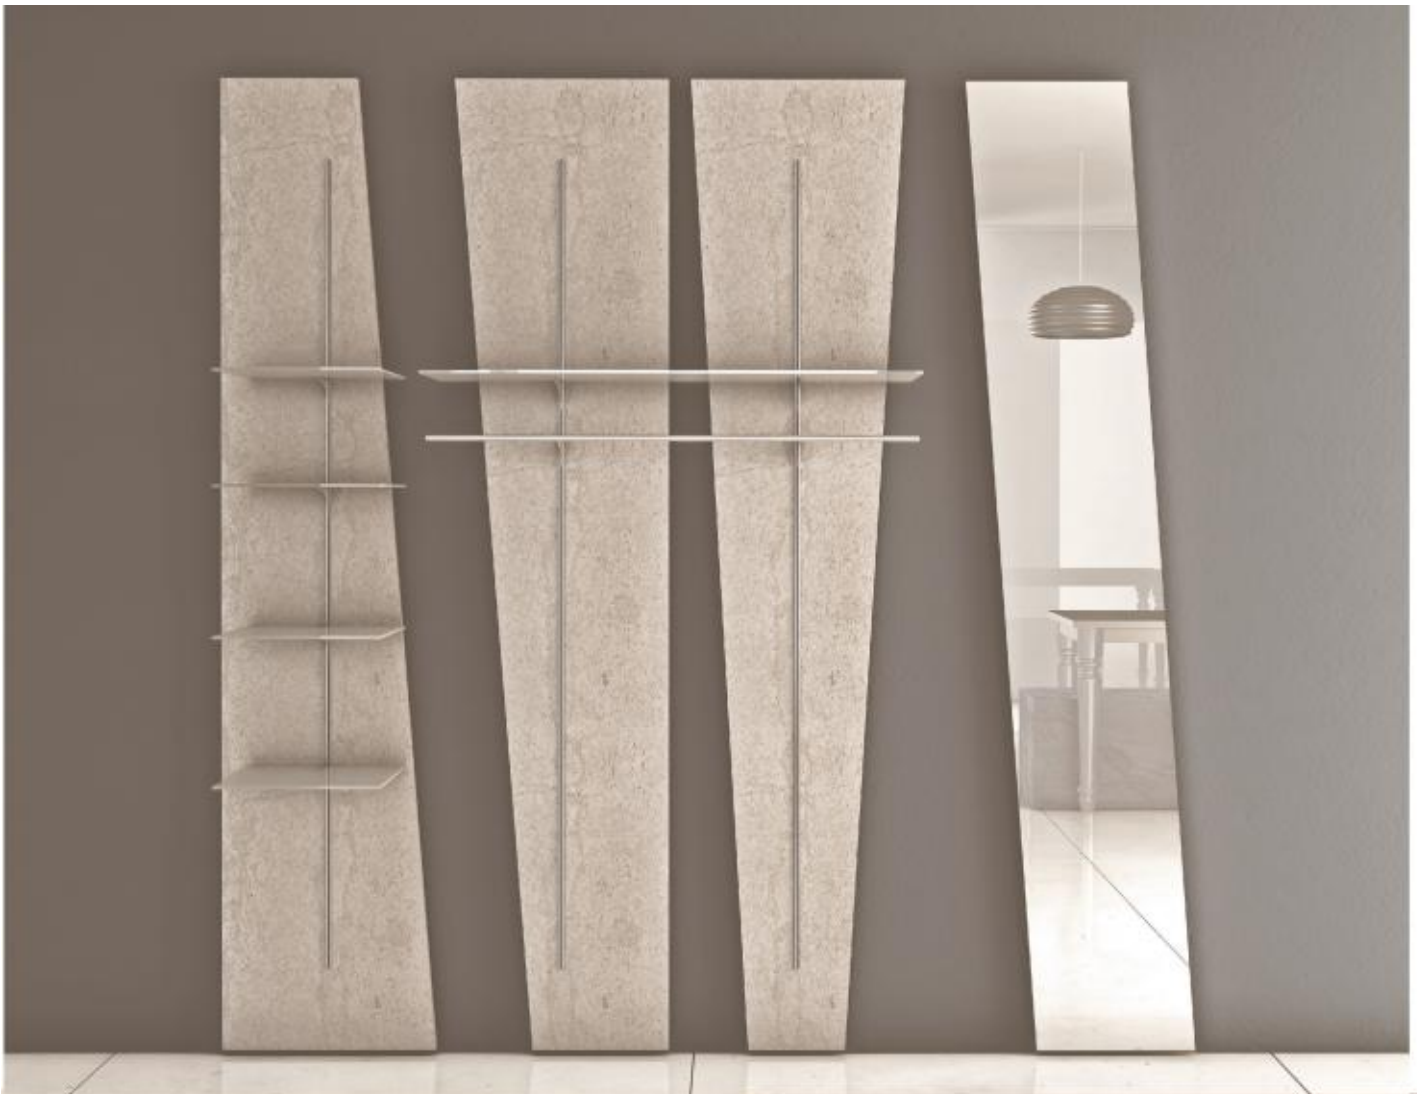

NOBILITATI VERA PIETRA
REAL STONE VENEER