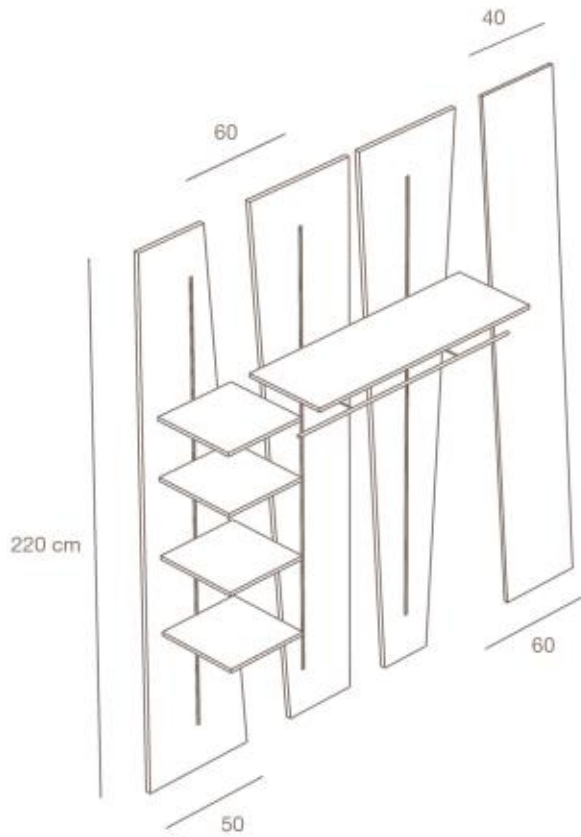

PANNELLI - SPECCHI
PANELS - MIRRORS