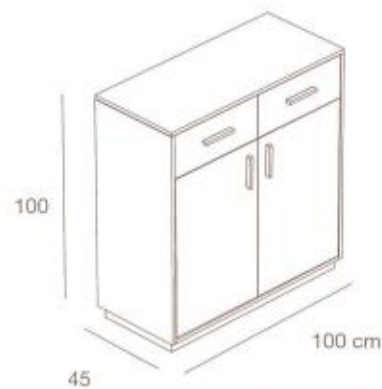

IMBALLO
PACKAGE

DISPONIBILE A MAGAZZINO
AVAILABLE IN STOREROOM

ZERORC1/L

Mobile retrocassa con un cassetto e ripiani in nobilitato lucido
Caseback with one drawer and shelves, in faced glossy panel.
L.100 x P.45 x H.100 cm

ZERORC2/L

Mobile retrocassa con due cassetti e ripiani in nobilitato lucido
Caseback with two drawers and shelves, in faced glossy panel.
L.100 x P.45 x H.100 cm

6 | LINEAZERO

DITTA DISPLAY
info@dittadisplay.ch
www.dittadisplay.ch