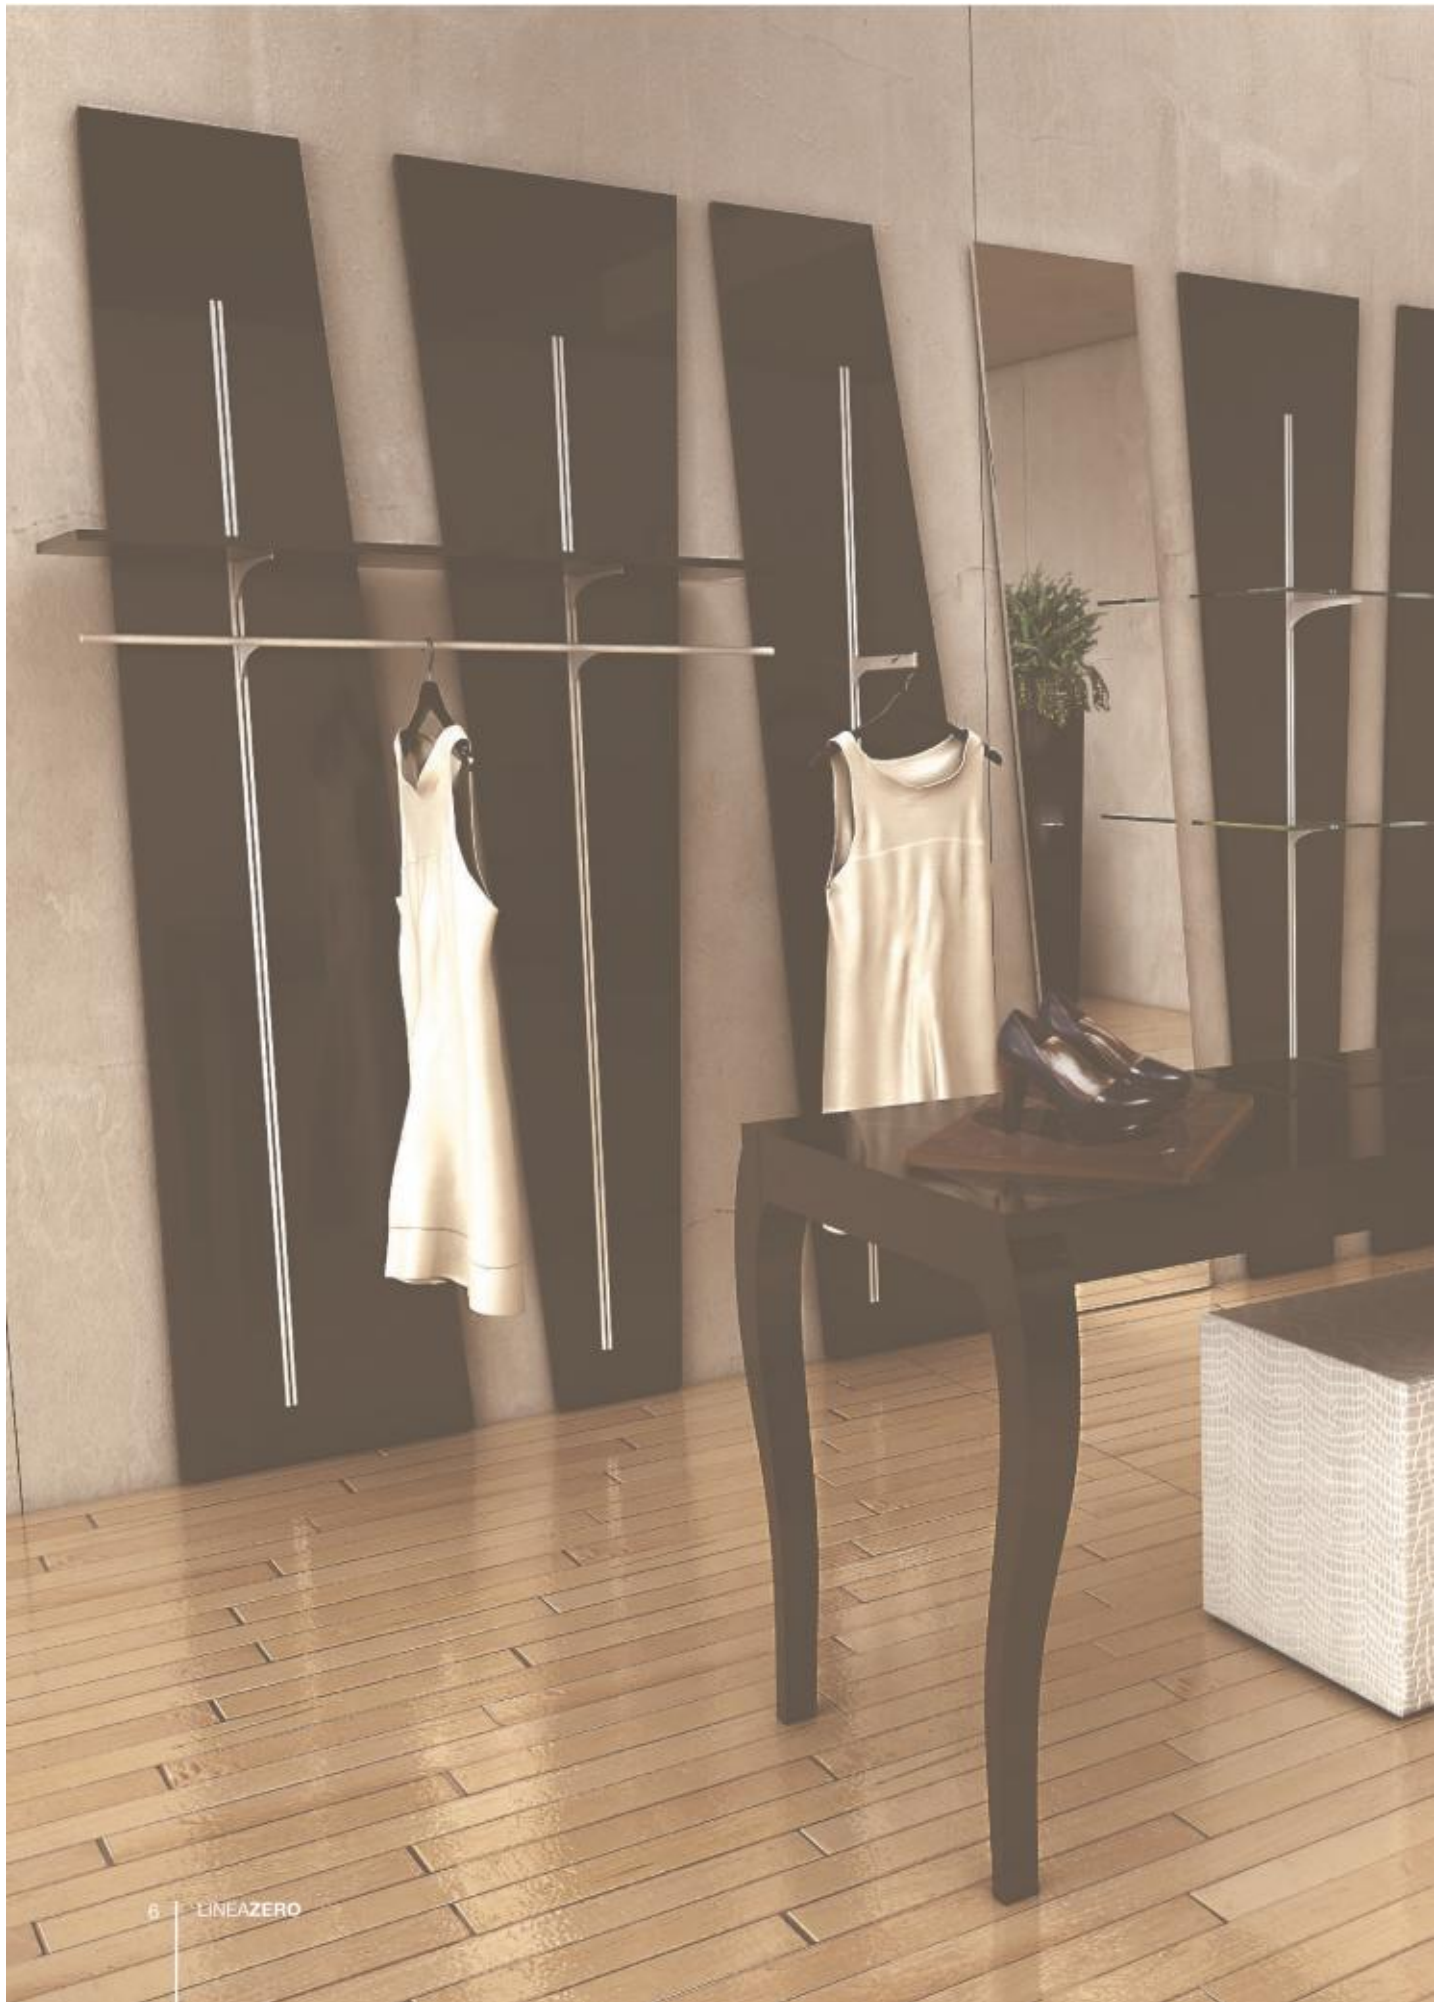

6 | LINEAZERO

DITTA DISPLAY
info@dittadisplay.ch
www.dittadisplay.ch

TMC Galleria, Thurgauerstr. 119,
8152 Glattpark / Opfikon ZH
TEL 043 495 06 61 FAX 043 495 06 62

Ch. des Champs-Courbes 1,
ZI En Vallaire Est, 1024 Ecublens VD
TEL 021 691 12 12 FAX 021 691 13 13