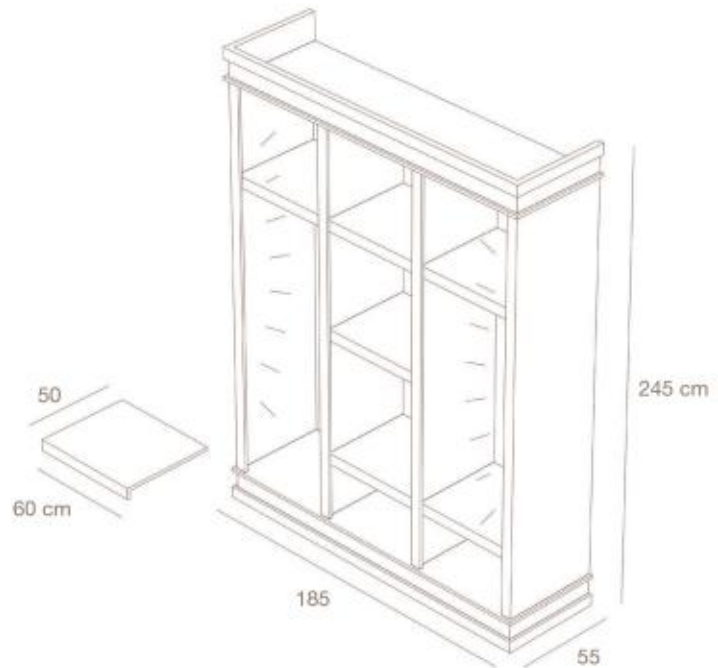

NOBILITATI
 FACED PANELS

BIANCO LUCIDO
 GLOSSY WHITE

NERO LUCIDO
 GLOSSY BLACK

ARMADI
WARDROBES

ZEROARM1/L

Armadio con sistema a cremagliera, base con cassetti in nobilitato lucido e predisposizione per illuminazione interna
Wardrobe with rack system, base with drawers in glossy faced panel and internal light system setting.
L.125 x P.45 x H.245 cm

ZEROARM2/L

Armadio con mensole riposizionabili in nobilitato lucido e predisposizione per illuminazione interna
Wardrobe with repositionable shelves in faced glossy panel and internal light system setting.
L.185 x P.55 x H.245 cm

ZEROARM3/L

Armadio con mensole riposizionabili in nobilitato lucido e predisposizione per illuminazione interna
Wardrobe with repositionable shelves in faced glossy panel and internal light system setting.
L.125 x P.55 x H.245 cm