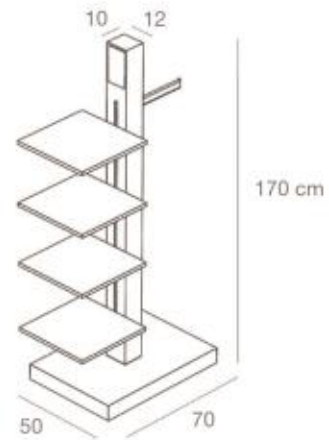

ZEROARM3/L

Armadio con mensole riposizionabili in nobilitato lucido e predisposizione per illuminazione interna
Wardrobe with repositionable shelves in faced glossy panel and internal light system setting.
L.125 x P.55 x H.245 cm

NOBILITATI
FACED PANELS

BIANCO LUCIDO
GLOSSY WHITE

NERO LUCIDO
GLOSSY BLACK

VASI - ISOLE - SPECCHI
POTS - ISLANDS - MIRRORS

ZEROV1/L

Vaso in nobilitato lucido
 Con cesta impermeabile in ferro per alloggiamento pianta
Pot in glossy faced panel
With waterproof iron basket for plant placement.
 H.175 x P.50 cm

ZEROV2/L

Vaso in nobilitato lucido
 Con cesta impermeabile in ferro per alloggiamento pianta
Pot in glossy faced panel
With waterproof iron basket for plant placement.
 H.120 x P.50 cm

ZEROV3/L

Vaso in nobilitato lucido
 Con cesta impermeabile in ferro per alloggiamento pianta
Pot in glossy faced panel
With waterproof iron basket for plant placement.
 H.90 x P.45 cm