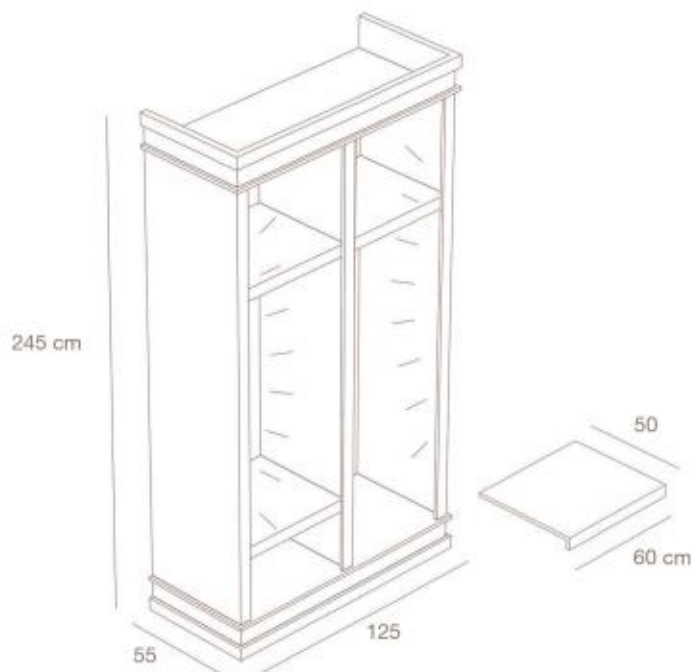

ZEROT3NB/L

Tavolo matrioska piccolo con gambe in stile "new barocco", piano in nobilitato lucido, gambe laccate lucide
"Matrioska" small table with glossy lacquered legs in "new barocco" style and glossy faced top
 L.90 x P.50 x H.40 cm

NOBILITATI
 FACED PANELS

BIANCO LUCIDO
 GLOSSY WHITE

NERO LUCIDO
 GLOSSY BLACK

ARMADI
WARDROBES

ZEROARM1/L

Armadio con sistema a cremagliera, base con cassetti in nobilitato lucido e predisposizione per illuminazione interna
Wardrobe with rack system, base with drawers in glossy faced panel and internal light system setting.
L.125 x P.45 x H.245 cm

ZEROARM2/L

Armadio con mensole riposizionabili in nobilitato lucido e predisposizione per illuminazione interna
Wardrobe with repositionable shelves in faced glossy panel and internal light system setting.
L.185 x P.55 x H.245 cm

ZEROARM3/L

Armadio con mensole riposizionabili in nobilitato lucido e predisposizione per illuminazione interna
Wardrobe with repositionable shelves in faced glossy panel and internal light system setting.
L.125 x P.55 x H.245 cm