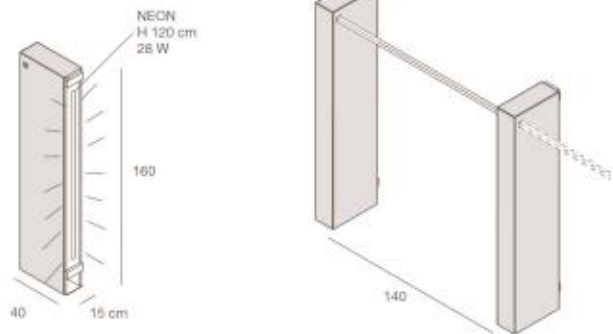

MONTANTI
UPRIGHTS

4M/N
montante retroilluminato nobilitato
back lighted upright faced panel
L15 x P40 x H160 cm

4M/L
montante retroilluminato nobilitato lucido
back lighted upright glossy faced panel
L15 x P40 x H160 cm

4M/EP
montante retroilluminato ecopelle st. coccodrillo
back lighted upright synth. croc printed leather
L15 x P40 x H160 cm

4M/EPL
montante retroilluminato ecopelle st. coccodrillo lucido
back lighted upright synth. croc printed glossy leather
L15 x P40 x H160 cm

4M/ST
montante retroilluminato laminato VeraPietra
back lighted upright in faced panel TrueStone
L15 x P40 x H160 cm