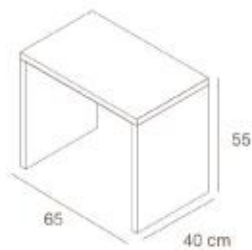

TAVOLI - POUF
TABLES - POUF

4TA1/N
tavolo
nobilitato
table
faced panel
L85 x P50 x H65 cm

4TA1/L
tavolo
nobilitato lucido
table
glossy faced panel
L85 x P50 x H65 cm

4TA2/N
tavolo
nobilitato
table
faced panel
L65 x P40 x H55 cm