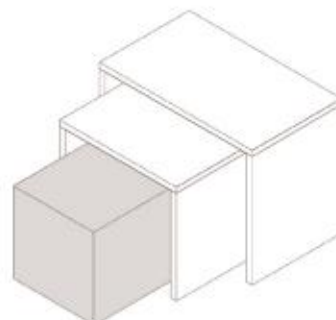

4TA1/L
tavolo
nobilitato lucido
table
glossy faced panel
L65 x P40 x H55 cm