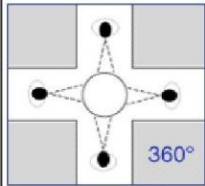

Überwachungsspiegel / Miroirs de surveillance

Halbkugelspiegel 360°
Demi-sphère 360°