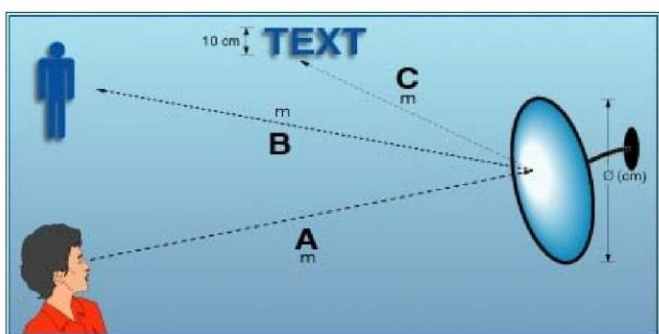

**New
Prices**

Überwachungsspiegel / Miroirs de surveillance

**Nur für gewölbte Spiegel
Seulement pour miroirs convexes**

		x = ok o = max			
A + B	Ø 30	Ø 40	Ø 60	Ø 75	
4 m	x	x	x	x	
5 m	x	x	x	x	
6 m	x	x	x	x	
7 m	o	x	x	x	
8 m	o	o	x	x	
9 m		o	x	x	
10 m		o	x	x	
11 m			x	x	
12 m			x	x	
13 m			o	x	
14 m			o	x	
15 m			o	x	
16 m				o	
17 m				o	
18 m				o	
19 m				o	

		x = ok o = max			
A + C	Ø 30	Ø 40	Ø 60	Ø 75	
1 m	x	x	x	x	
2 m	x	x	x	x	
3 m	x	x	x	x	
4 m	o	x	x	x	
5 m	o	o	x	x	
6 m	o	o	x	x	
7 m		o	x	x	
8 m		o	x	x	
9 m			x	x	
10 m			o	x	
11 m			o	x	
12 m			o	o	
13 m			o	o	
14 m				o	
15 m				o	
16 m