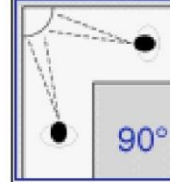

Überwachungsspiegel / Miroirs de surveillance

Halbkugelspiegel 360°
Demi-sphère 360°

Ø 60 cm
Ø 80 cm

Halbkugelspiegel 180°
Quart de sphère 180°

Ø 60 cm
Ø 80 cm

Eckspiegel 90°
Miroir d'angle 90°

Ø 60 cm
Ø 80 cm