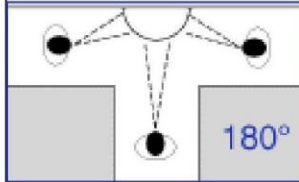

Miroir d'angle 90° Ø 80 cm
A fixer au mur ou plafond, dans un angle.

7.50 h.t.

Option : Schraubzwinde
Option : pince de fixation rapide

Preise ab unseren Lokalitäten. Preisänderung vorbehalten.
Diese Preisliste annulliert die vorhergehende.
Lieferfrist ca. 4 Wochen ab Auftragsbestätigung. **Exkl. MwSt**
Fotos, Farben und Größen können vom Original abweichen.

Überwachungsspiegel / Miroirs de surveillance

Halbkugelspiegel 360°
Demi-sphère 360°

Ø 60 cm
Ø 80 cm

Halbkugelspiegel 180°
Quart de sphère 180°

Ø 60 cm
Ø 80 cm

Eckspiegel 90°
Miroir d'angle 90°

Ø 60 cm
Ø 80 cm