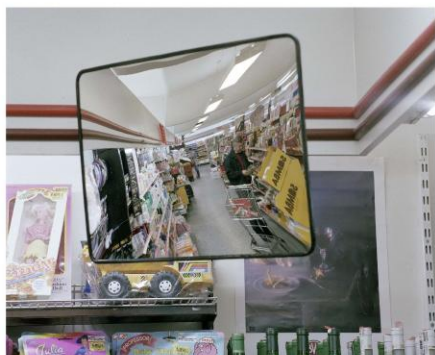

Miroir acrylique convexe Ø 60 cm et Ø 75 cm
avec bordure de protection noire et fixation
murale flexible de 30 cm, réglable dans toutes les positions.

MI 4.1110.460 **147.00** h.t.

Gewölbter Acrylglaspiegel 40x60 cm
mit weißem Kantenschutz und Wandbeschlag
(Flexarmlänge : 30 cm, der in allen Positionen
verstellbar ist).

Miroir acrylique convexe rectangulaire 40x60 cm
avec bordure de protection blanche et fixation
murale flexible de 30 cm, réglable dans toutes les
positions.

MI 4.1110.333 **89.00** h.t.

Gewölbter Dreieckspiegel Acrylglas 33x33x33cm
mit weißem Kantenschutz und Wandbeschlag
(Flexarmlänge : 30 cm, der in allen Positionen
verstellbar ist).