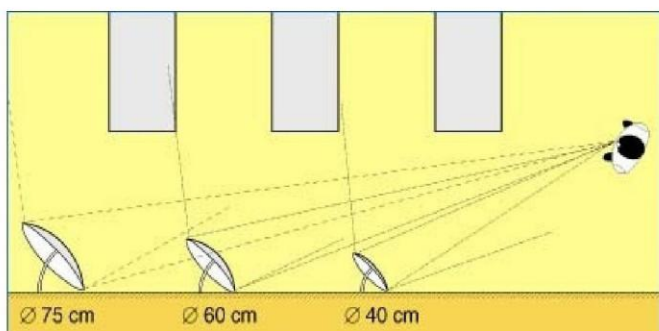

**New
Prices**

Überwachungsspiegel / Miroirs de surveillance

**Nur für gewölbte Spiegel
Seulement pour miroirs convexes**

		x = ok o = max			
A + B	Ø 30	Ø 40	Ø 60	Ø 75	
4 m	x	x	x	x	
5 m	x	x	x	x	
6 m	x	x	x	x	
7 m	o	x	x	x	
8 m	o	o	x	x	
9 m		o	x	x	
10 m		o	x	x	
11 m			x	x	
12 m			x	x	
13 m			o	x	
14 m			o	x	
15 m			o	x	
16 m				o	
17 m				o	
18 m				o	
19 m				o	

		x = ok o = max			
A + C	Ø 30	Ø 40	Ø 60	Ø 75	
1 m	x	x	x	x	
2 m	x	x	x	x	
3 m	x	x	x	x	
4 m	o	x	x	x	
5 m	o	o	x	x	
6 m	o	o	x	x	
7 m		o	x	x	
8 m		o	x	x	
9 m			x	x	
10 m			o	x	
11 m			o	x	
12 m			o	o	
13 m			o	o	
14 m				o	
15 m				o	
16 m